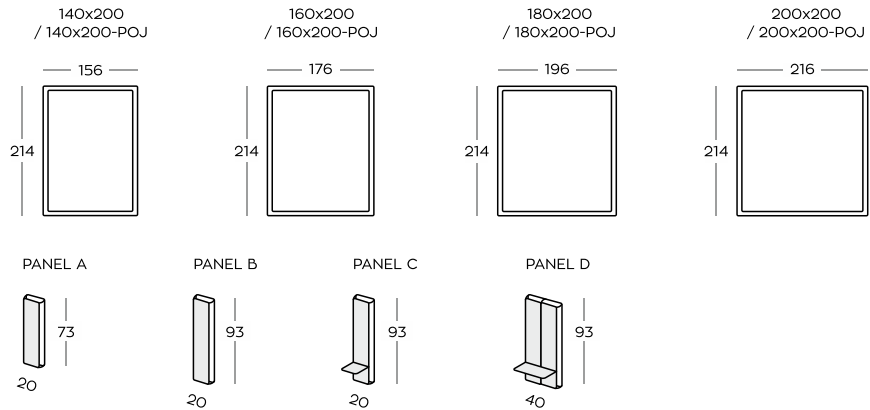

Przykładowe **UKŁADY** paneli zagłówkowych / Exemplary **SET UPS** of headboard panels

Warianty wybarwienia elementów drewnianych:

- kolory z widocznym usłojeniem drewna:

- kolory kryjące:

Wysokość wezgłowia | Headboard height: **103**

Wysokość skrzyni | Bed box height: **30**

Wymiary podano w centymetrach z dokładnością +/- 3 cm

Kolorem szarym oznaczono półkę | Grey color indicates shelf

| Dimensions in centimetres with accuracy +/- 3 cm