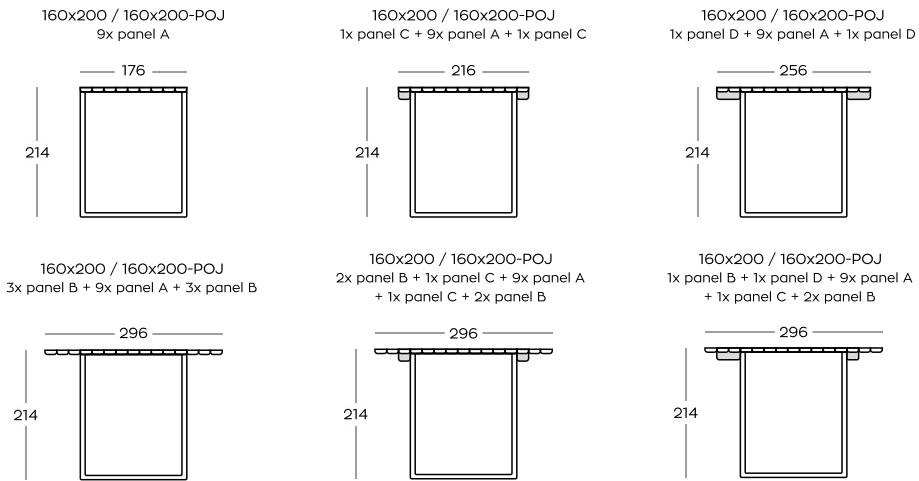

Przykładowe **UKŁADY** paneli zagłówkowych / Exemplary **SET UPS** of headboard panels

Warianty wybarwienia elementów drewnianych:

- kolory z widocznym usłojeniem drewna:

- kolory kryjące:

Wysokość wezgłowia | Headboard height: **103**

Wysokość skrzyni | Bed box height: **30**

Wymiary podano w centymetrach z dokładnością +/- 3 cm

Kolorem szarym oznaczono półkę | Grey color indicates shelf

| Dimensions in centimetres with accuracy +/- 3 cm