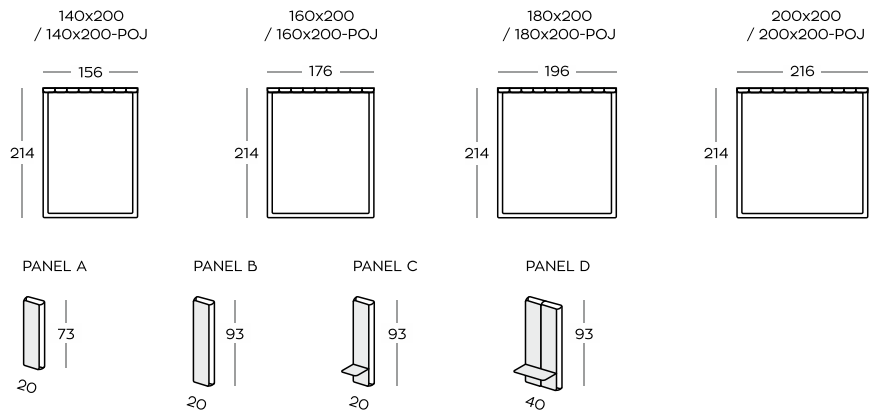

Przykładowe **UKŁADY** paneli zagłówkowych / Exemplary **SET UPS** of headboard panels

Warianty wybarwienia elementów drewnianych:

- kolory z widocznym usłojeniem drewna:

- kolory kryjące:

Wysokość wezgłowia | Headboard height: **103**

Wysokość skrzyni | Bed box height: **30**

Wymiary podano w centymetrach z dokładnością +/- 3 cm

Kolorem szarym oznaczono półkę | Grey color indicates shelf

| Dimensions in centimetres with accuracy +/- 3 cm