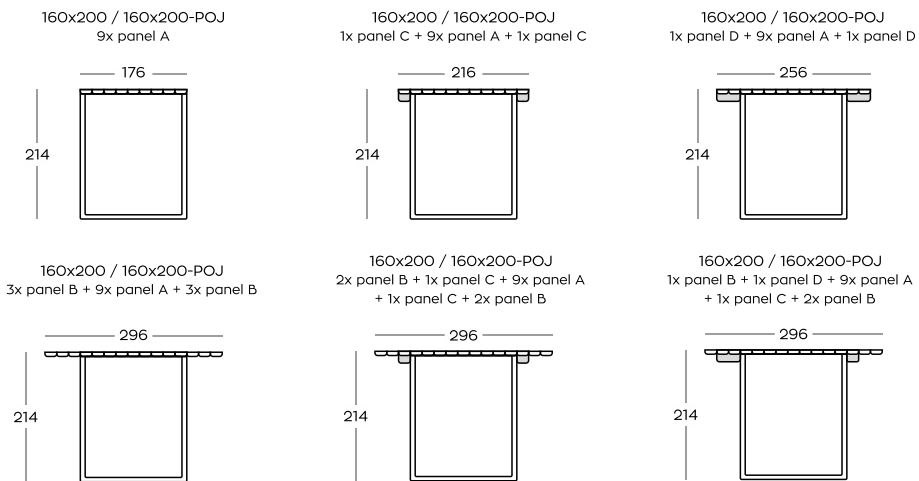

Przykładowe **UKŁADY** paneli zagłówkowych / Exemplary **SET UPS** of headboard panels

Warianty wybarwienia elementów drewnianych:

- kolory z widocznym usłojeniem drewna:

- kolory kryjące:

Wysokość wezgłowia | Headboard height: **103**

Wysokość skrzyni | Bed box height: **30**

Wymiary podano w centymetrach z dokładnością +/- 3 cm

Kolorem szarym oznaczono półkę | Grey color indicates shelf

| Dimensions in centimetres with accuracy +/- 3 cm