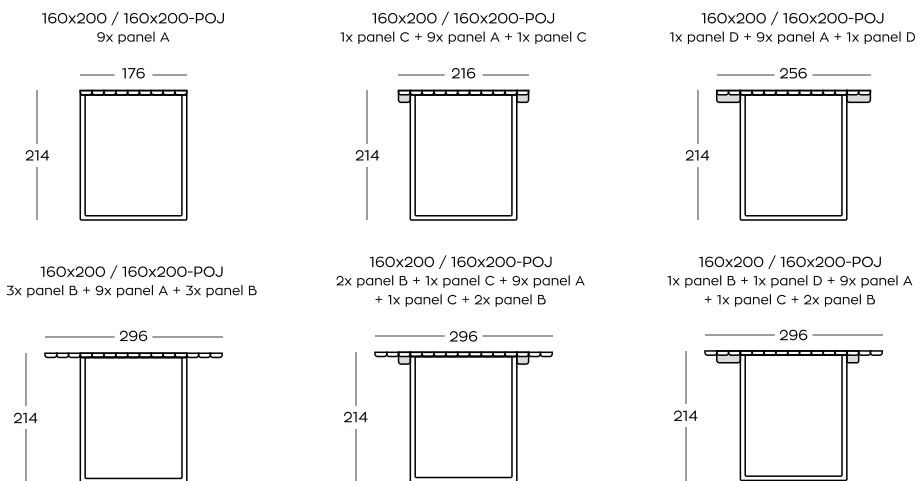

Przykładowe **UKŁADY** paneli zagłówkowych / Exemplary **SET UPS** of headboard panels

Warianty wybarwienia elementów drewnianych:

- kolory z widocznym usłojeniem drewna:

- kolory kryjące:

Wysokość wezgłowia | Headboard height: **103**

Wysokość skrzyni | Bed box height: **30**

Wymiary podano w centymetrach z dokładnością +/- 3 cm

Kolorem szarym oznaczono półkę | Grey color indicates shelf

| Dimensions in centimetres with accuracy +/- 3 cm