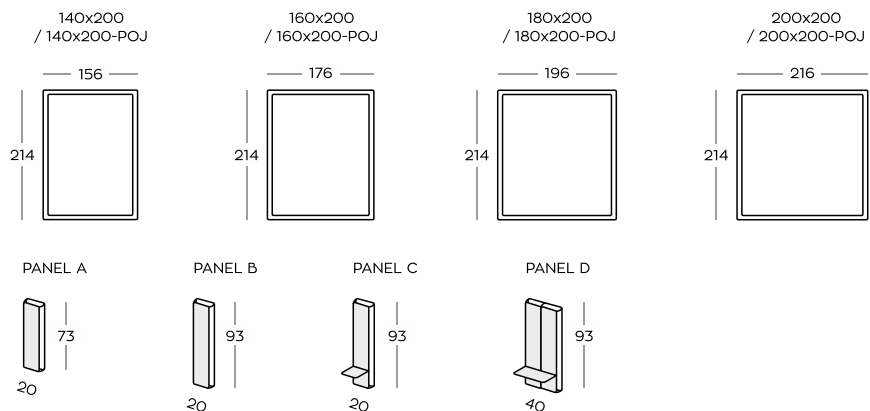

Przykładowe **UKŁADY** paneli zagłówkowych / Exemplary **SET UPS** of headboard panels

Warianty wybarwienia elementów drewnianych:

- kolory z widocznym usłojeniem drewna:

- kolory kryjące:

Wysokość wezgłowia | Headboard height: **103**

Wysokość skrzyni | Bed box height: **30**

Wymiary podano w centymetrach z dokładnością +/- 3 cm

Kolorem szarym oznaczono półkę | Grey color indicates shelf

| Dimensions in centimetres with accuracy +/- 3 cm