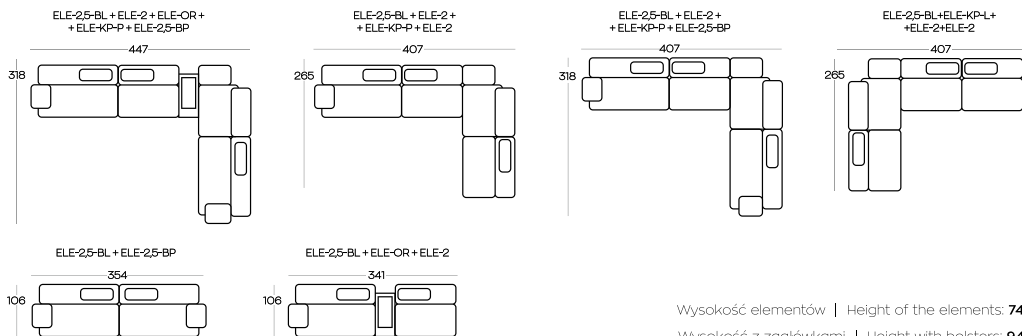

Wysokość elementów | Height of the elements: **74**

Wysokość z zagłówkami | Height with bolsters: **94**

Wysokość pojemnika | Height of the container: **39**

Wymiary podano w centymetrach z dokładnością +/- 3 cm | Dimensions in centimetres with accuracy +/- 3 cm