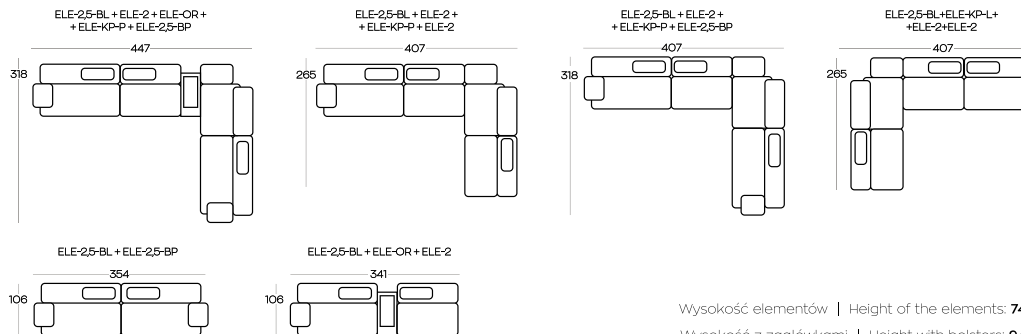

Przykładowe **ZESTAWIENIA** / Exemplary **SET-UPS**

Wysokość elementów | Height of the elements: **74**

Wysokość z zagłówkami | Height with bolsters: **94**

Wysokość pojemnika | Height of the container: **39**

Wymiary podano w centymetrach z dokładnością +/- 3 cm | Dimensions in centimetres with accuracy +/- 3 cm

Elementy tworzące zestawienia nie są połączone na stałe. W każdej chwili można zmienić ich układ.