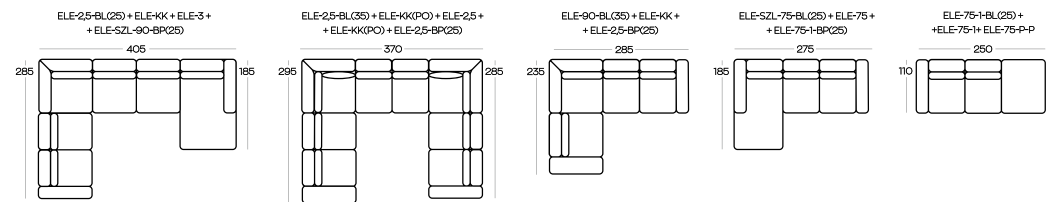

TWOJA sofa / YOUR sofa

Wysokość elementów | Height of the elements: **86**
 Wysokość pułów | Height of the hockers: **42**
 Wysokość boczaków: niski **48**, wysoki (H) **54**
 Height of the side panels: lower **48**, higher (H) **54**