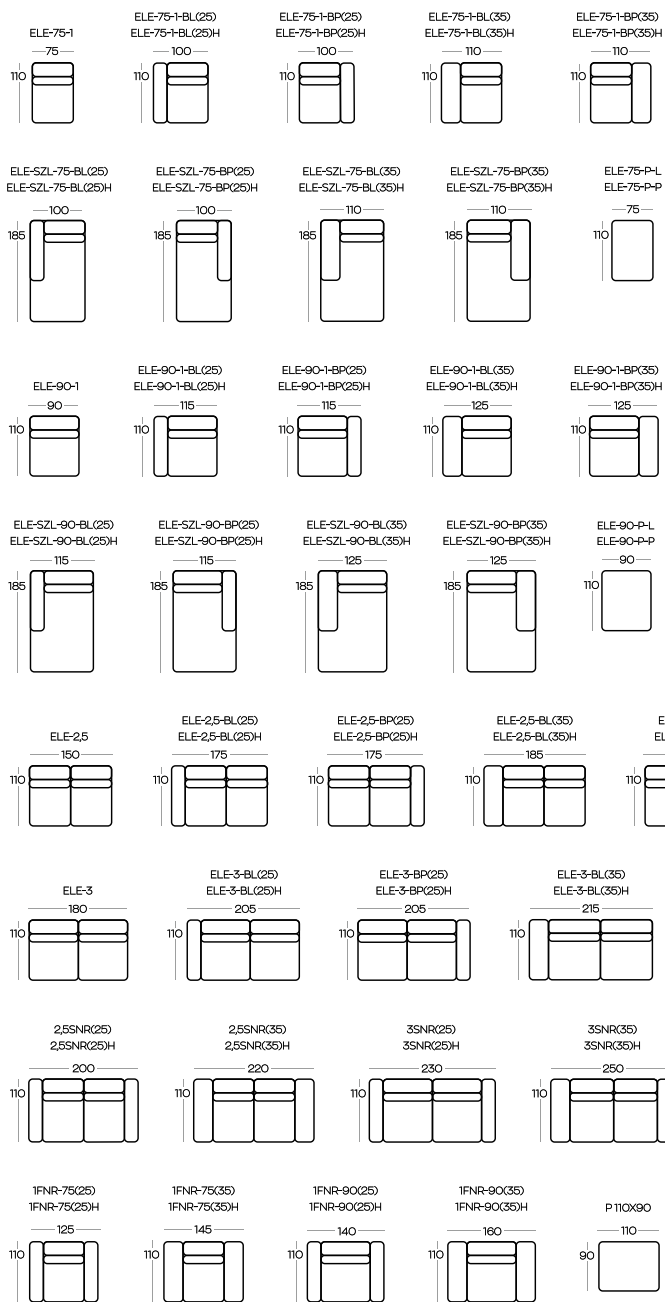

TWOJA sofa / YOUR sofa

Wysokość elementów | Height of the elements: **86**
 Wysokość pułów | Height of the hockers: **42**
 Wysokość boczaków: niski **48**, wysoki (H) **54**
 Height of the side panels: lower **48**, higher (H) **54**

Wszystkie wymiary w centymetrach | Dimensions in centimetres
 Wymiary podano z dokładnością +/- 3 cm | Accuracy of dimensions +/- 3 cm

Dowiedz się więcej o **KOLEKCJI** / Learn more about **THE COLLECTION**