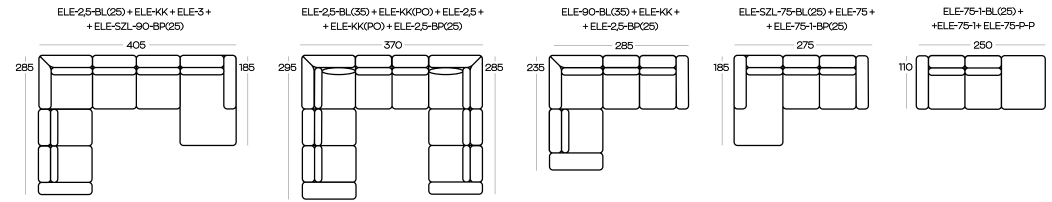

ZAPROJEKTOWANE DLA BIZZARTO
/ DESIGNED FOR BIZZARTO

TWOJA sofa / YOUR sofa

Wysokość elementów | Height of the elements: 86

Wysokość pułów | Height of the hockers: 42

Wysokość boczaków: niski 48, wysoki (H) 54

Height of the side panels: lower 48, higher (H) 54

Wszystkie wymiary w centymetrach | Dimensions in centimetres

Wymiary podano z dokładnością +/- 3 cm | Accuracy of dimensions +/- 3 cm

Dowiedz się więcej o **KOLEKCJI**