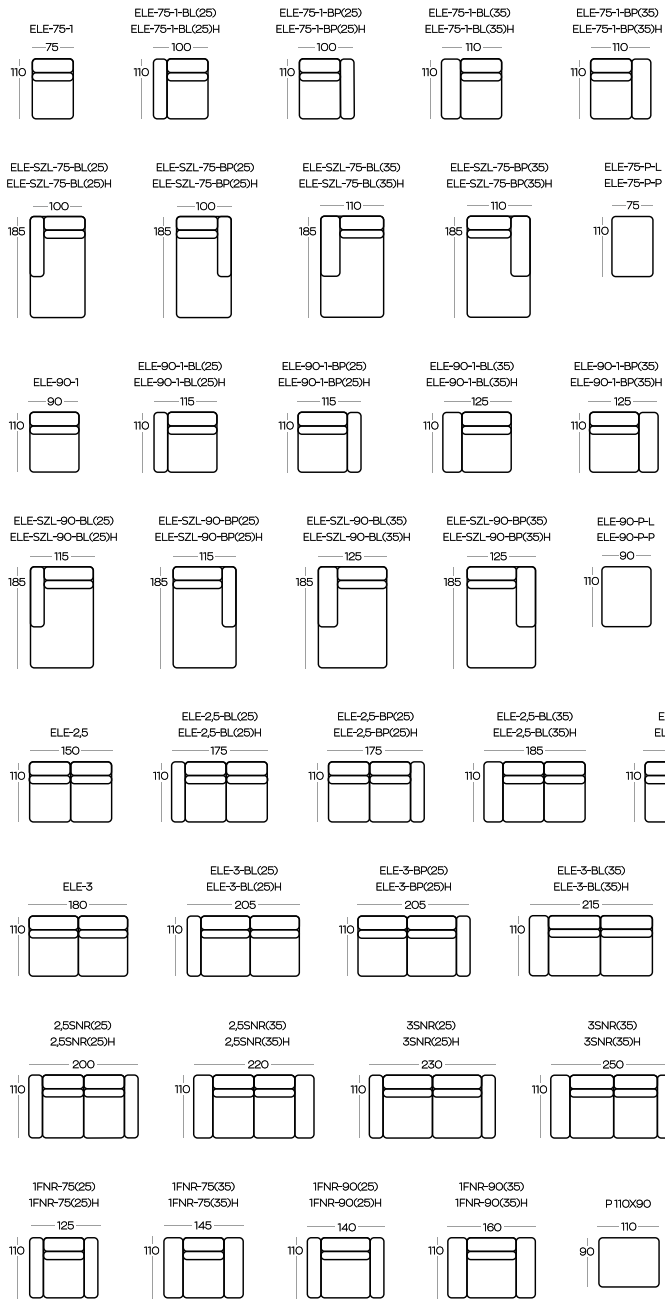

ZAPROJEKTOWANE DLA BIZZARTO
/ DESIGNED FOR BIZZARTO

TWOJA sofa / YOUR sofa

Wysokość elementów | Height of the elements: 86

Wysokość pułów | Height of the hockers: 42

Wysokość boczaków: niski 48, wysoki (H) 54

Height of the side panels: lower 48, higher (H) 54

Wszystkie wymiary w centymetrach | Dimensions in centimetres

Wymiary podano z dokładnością +/- 3 cm | Accuracy of dimensions +/- 3 cm

Dowiedz się więcej o **KOLEKCJI**