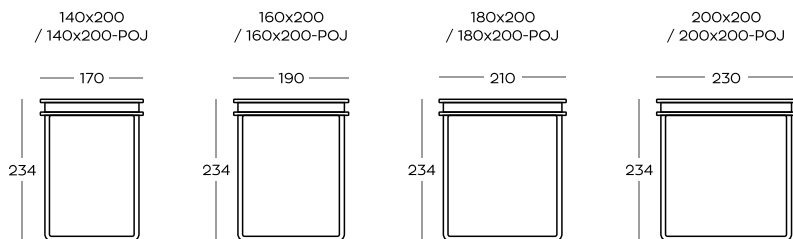

Warianty wybarwienia elementów drewnianych:

- kolory z widocznym usłojeniem drewna:

- kolory kryjące:

Wysokość wezgłowia | Headboard height: **104**

Wysokość skrzyni | Bed box height: **31**

Wymiary podano w centymetrach z dokładnością +/- 3 cm

| Dimensions in centimetres with accuracy +/- 3 cm

Dowiedz się więcej o **KOLEKCJI**

Learn more about **THE COLLECTION**