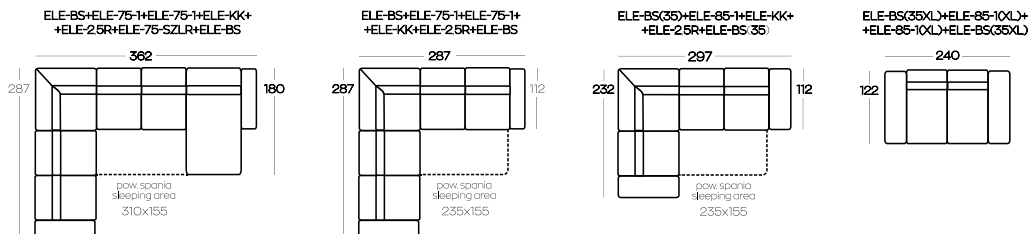

/ THE HIGHEST QUALITY

ZAPROJEKTOWANE DLA BIZZARTO

/ DESIGNED FOR BIZZARTO

**ELEMENTY** kolekcji **GRANDE** / **ELEMENTS** of the **GRANDE** collection

Przykładowe **ZESTAWIENIA** / Exemplary **SET-UPS**

Wysokość elementów | Height of the elements: **83**

Wysokość boczaków | Height of the side panels: **52**

Wysokość pufa | Height of the hocker: **41**

Wymiary podano w centymetrach z dokładnością +/- 3 cm | Dimensions in centimetres with accuracy +/- 3 cm