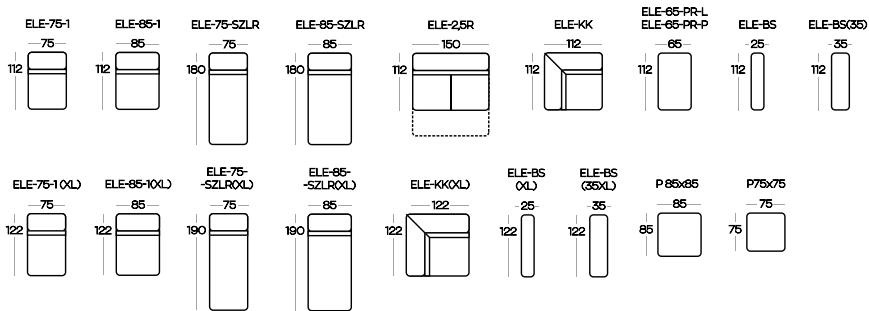

OPTIONS:

Sleeping function

Bedding container in the chaise longue

USB port

Induction charger

RĘCZNA PRACA

/ HANDMADE

NAJWYŻSZA JAKOŚĆ

/ THE HIGHEST QUALITY

ZAPROJEKTOWANE DLA BIZZARTO

/ DESIGNED FOR BIZZARTO

**ELEMENTY** kolekcji **GRANDE** / **ELEMENTS** of the **GRANDE** collection

Przykładowe **ZESTAWIENIA** / Exemplary **SET-UPS**

Wysokość elementów | Height of the elements: **83**

Wysokość boczaków | Height of the side panels: **52**

Wysokość pufa | Height of the hocker: **41**

Wymiary podano w centymetrach z dokładnością +/- 3 cm | Dimensions in centimetres with accuracy +/- 3 cm