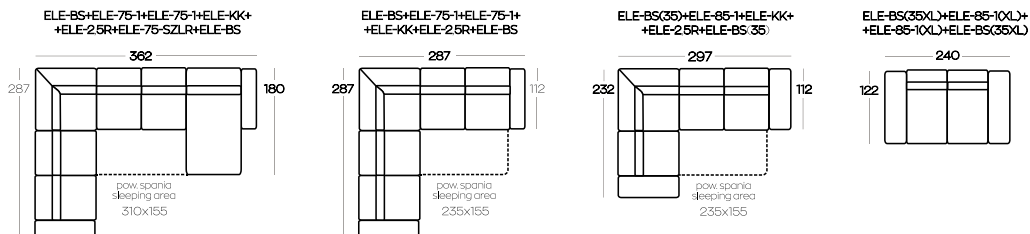

Wysokość elementów | Height of the elements: **83**

Wysokość boczaków | Height of the side panels: **52**

Wysokość pufa | Height of the hocker: **41**

Wymiary podano w centymetrach z dokładnością +/- 3 cm | Dimensions in centimetres with accuracy +/- 3 cm