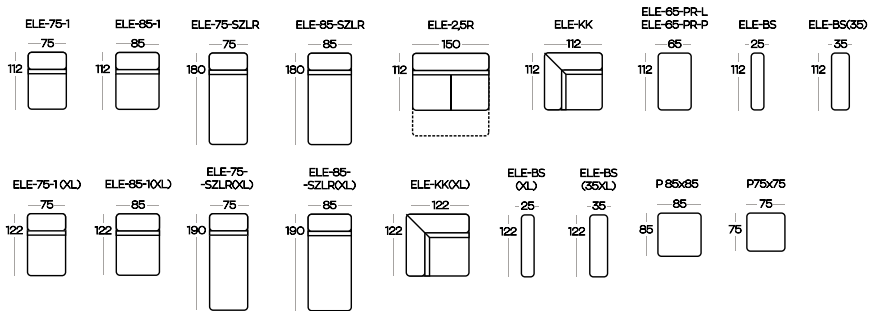

ELEMENTY kolekcji **GRANDE** / **ELEMENTS** of the **GRANDE** collection

Przykładowe **ZESTAWIENIA** / Exemplary **SET-UPS**