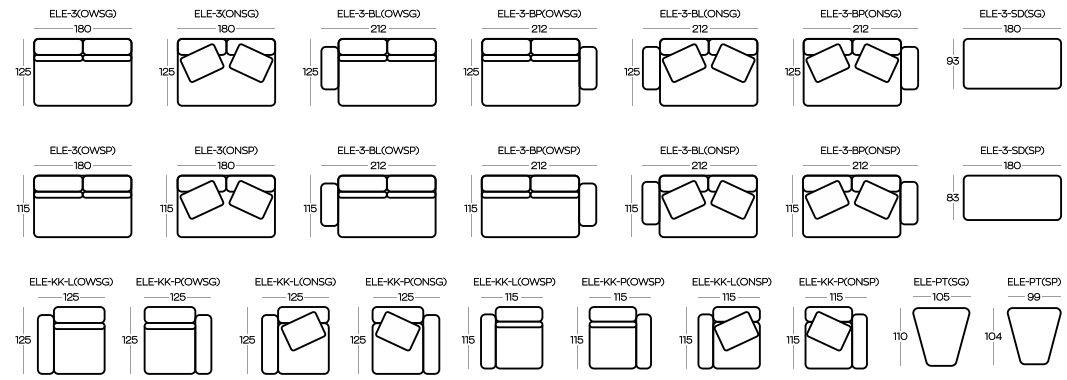

Przykładowe ZESTAWIENIA / Exemplary SET-UPS

Wysokość pufów | Height of the hockers: **41**

Wysokość elementów ON (oparcie niskie) | Height of the ON (low backrest) elements: **54**

Wysokość elementów OW (oparcie wysokie) z poduszką | Height of the OW (high backrest) elements with pillow: **88**

Poduszki do elementów SD są dostępne oddzielnie | Cushions for SD elements are available separately

Wymiary podano w centymetrach z dokładnością +/- 3cm | Dimensions in centimetres with accuracy +/- 3 cm