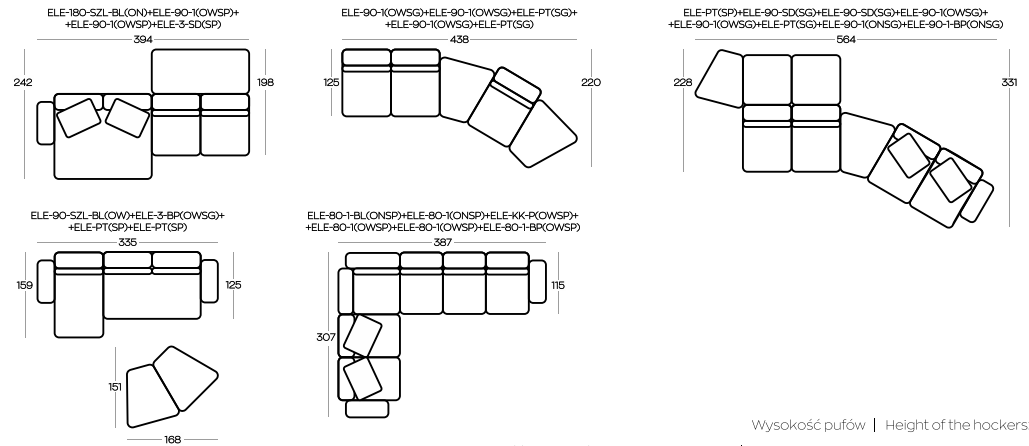

Przykładowe ZESTAWIENIA / Exemplary SET-UPS

Wysokość pufów | Height of the hockers: **41**

Wysokość elementów ON (oparcie niskie) | Height of the ON (low backrest) elements: **54**

Wysokość elementów OW (oparcie wysokie) z poduszką | Height of the OW (high backrest) elements with pillow: **88**