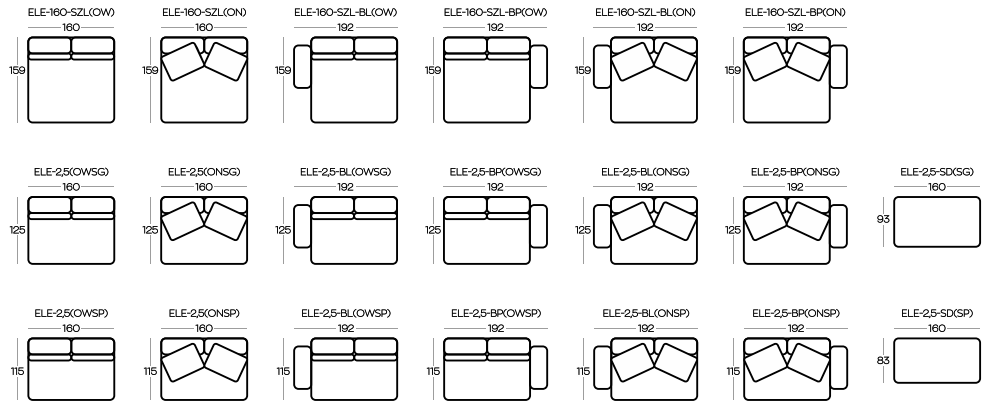

Przykładowe ZESTAWIENIA / Exemplary SET-UPS

Wysokość pufów | Height of the hockers: **41**

Wysokość elementów ON (oparcie niskie) | Height of the ON (low backrest) elements: **54**

Wysokość elementów OW (oparcie wysokie) z poduszką | Height of the OW (high backrest) elements with pillow: **88**

Poduszki do elementów SD są dostępne oddzielnie | Cushions for SD elements are available separately

Wymiary podano w centymetrach z dokładnością +/- 3cm | Dimensions in centimetres with accuracy +/- 3 cm