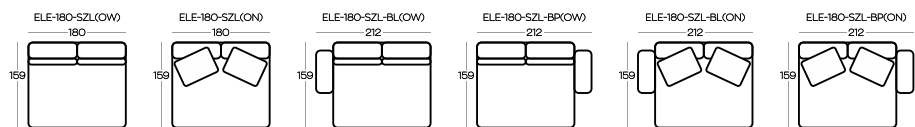

Przykładowe ZESTAWIENIA / Exemplary SET-UPS

Wysokość pufów | Height of the hockers: **41**

Wysokość elementów ON (oparcie niskie) | Height of the ON (low backrest) elements: **54**

Wysokość elementów OW (oparcie wysokie) z poduszką | Height of the OW (high backrest) elements with pillow: **88**