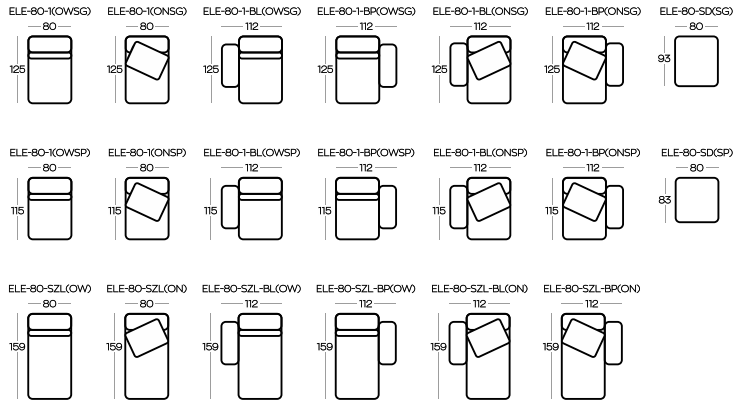

Przykładowe ZESTAWIENIA / Exemplary SET-UPS

Wysokość pufów | Height of the hockers: **41**

Wysokość elementów ON (oparcie niskie) | Height of the ON (low backrest) elements: **54**

Wysokość elementów OW (oparcie wysokie) z poduszką | Height of the OW (high backrest) elements with pillow: **88**

Poduszki do elementów SD są dostępne oddzielnie | Cushions for SD elements are available separately

Wymiary podano w centymetrach z dokładnością +/- 3cm | Dimensions in centimetres with accuracy +/- 3 cm