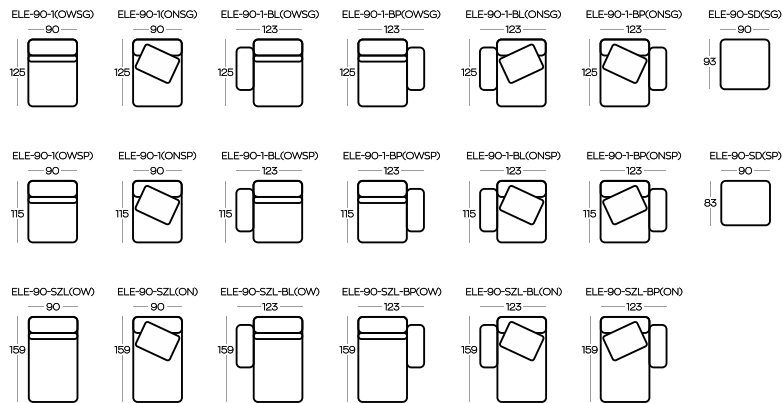

Przykładowe ZESTAWIENIA / Exemplary SET-UPS

Wysokość pufów | Height of the hockers: **41**

Wysokość elementów ON (oparcie niskie) | Height of the ON (low backrest) elements: **54**

Wysokość elementów OW (oparcie wysokie) z poduszką | Height of the OW (high backrest) elements with pillow: **88**

Poduszki do elementów SD są dostępne oddzielnie | Cushions for SD elements are available separately

Wymiary podano w centymetrach z dokładnością +/- 3cm | Dimensions in centimetres with accuracy +/- 3 cm