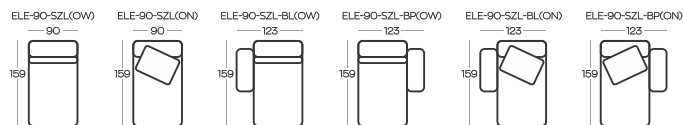

**ELEMENTY** kolekcji DUNE / **ELEMENTS** of the DUNE collection

Przykładowe **ZESTAWIENIA** / Exemplary **SET-UPS**

Wysokość pufów | Height of the hockers: **41**

Wysokość elementów ON (oparcie niskie) | Height of the ON (low backrest) elements: **54**