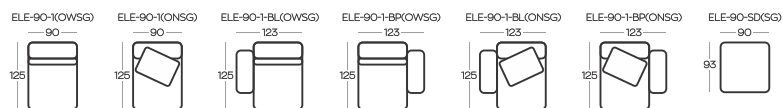

**ELEMENTY** kolekcji DUNE / **ELEMENTS** of the DUNE collection

Przykładowe **ZESTAWIENIA** / Exemplary **SET-UPS**

Wysokość pufów | Height of the hockers: **41**

Wysokość elementów ON (oparcie niskie) | Height of the ON (low backrest) elements: **54**