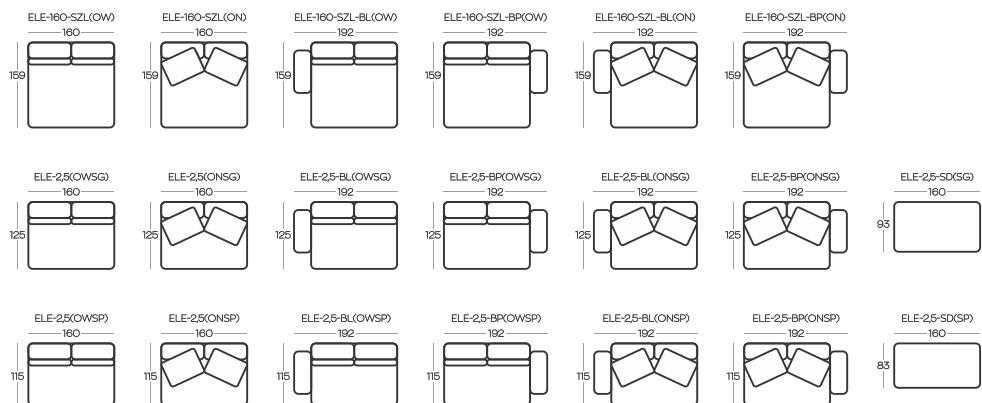

**ELEMENTY** kolekcji DUNE / **ELEMENTS** of the DUNE collection

Przykładowe **ZESTAWIENIA** / Exemplary **SET-UPS**

Wysokość pufów | Height of the hockers: **41**

Wysokość elementów ON (oparcie niskie) | Height of the ON (low backrest) elements: **54**