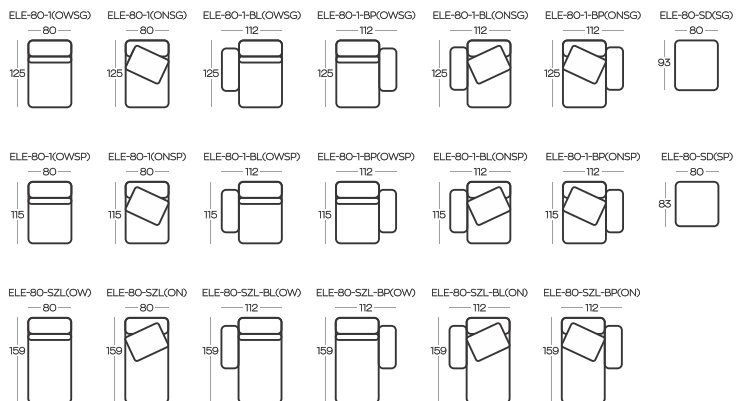

**ELEMENTY** kolekcji DUNE / **ELEMENTS** of the DUNE collection

Przykładowe **ZESTAWIENIA** / Exemplary **SET-UPS**

Wysokość pufów | Height of the hockers: **41**

Wysokość elementów ON (oparcie niskie) | Height of the ON (low backrest) elements: **54**

Wymiary podano w centymetrach z dokładnością +/- 3cm | Dimensions in centimetres with accuracy +/- 3 cm

**TWOJA** sofa / **YOUR** sofa