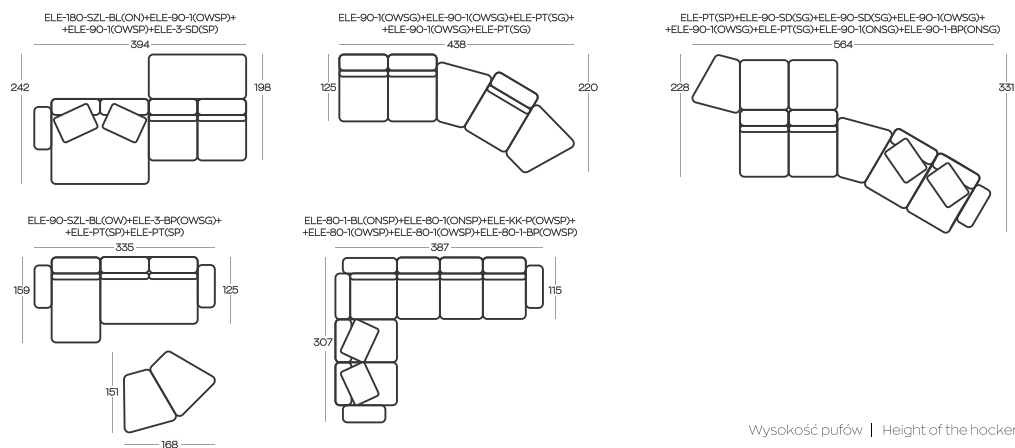

**ELEMENTY** kolekcji DUNE / **ELEMENTS** of the DUNE collection

Przykładowe **ZESTAWIENIA** / Exemplary **SET-UPS**

Wysokość pufów | Height of the hockers: **41**

Wysokość elementów ON (oparcie niskie) | Height of the ON (low backrest) elements: **54**