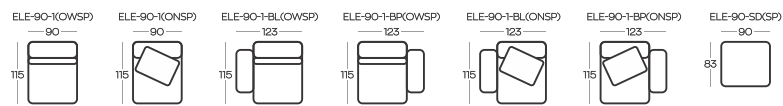

**ELEMENTY** kolekcji DUNE / **ELEMENTS** of the DUNE collection

Przykładowe **ZESTAWIENIA** / Exemplary **SET-UPS**

Wysokość pufów | Height of the hockers: **41**

Wysokość elementów ON (oparcie niskie) | Height of the ON (low backrest) elements: **54**