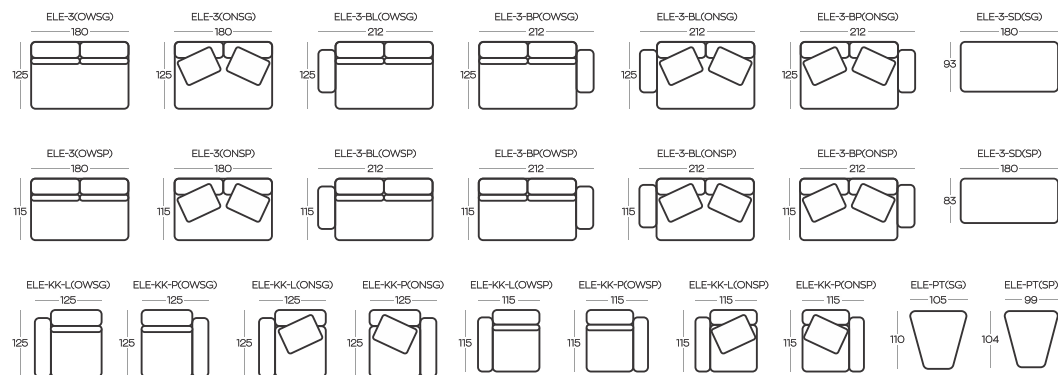

**ELEMENTY** kolekcji DUNE / **ELEMENTS** of the DUNE collection

Przykładowe **ZESTAWIENIA** / Exemplary **SET-UPS**

Wysokość pufów | Height of the hockers: **41**

Wysokość elementów ON (oparcie niskie) | Height of the ON (low backrest) elements: **54**