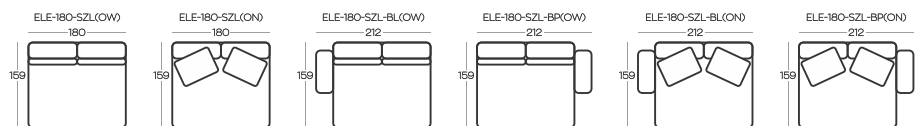

**ELEMENTY** kolekcji DUNE / **ELEMENTS** of the DUNE collection

Przykładowe **ZESTAWIENIA** / Exemplary **SET-UPS**

Wysokość pufów | Height of the hockers: **41**

Wysokość elementów ON (oparcie niskie) | Height of the ON (low backrest) elements: **54**