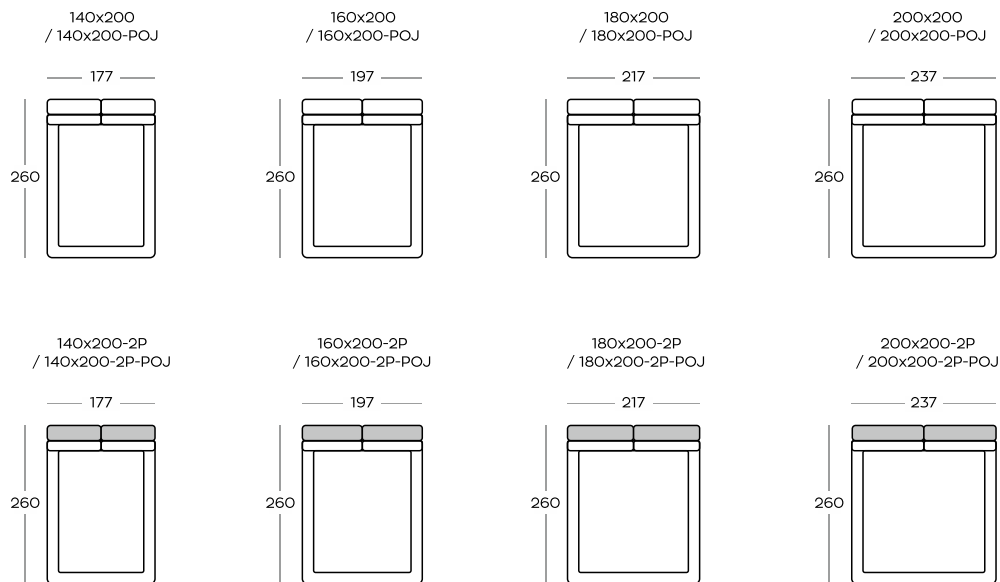

Warianty wybarwienia elementów drewnianych:

- kolory z widocznym usłojeniem drewna:

- kolory kryjące:

Wysokość wezgłowia | Headboard height: **72**

Wysokość z poduszkami | Height with pillows: **90**

Wysokość skrzyni | Bed box height: **37**

Kolorem szarym oznaczono półkę | Grey color indicates shelf

Wymiary podano w centymetrach z dokładnością +/- 3 cm | Dimensions in centimetres with accuracy +/- 3 cm