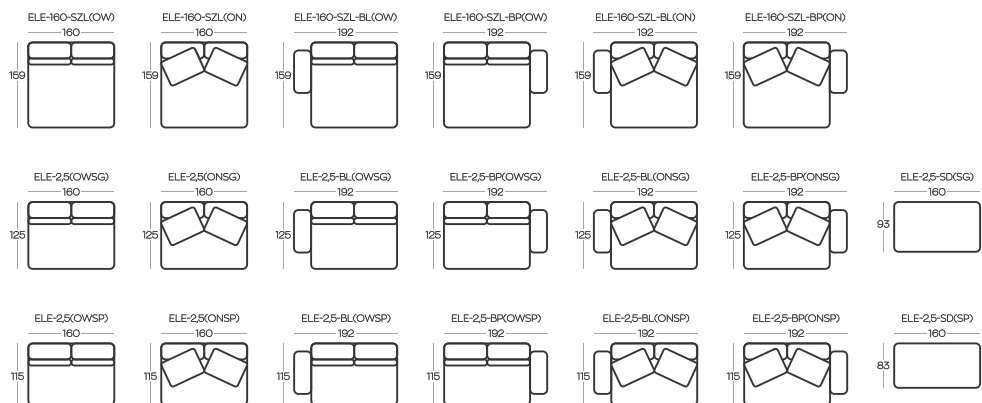

ZAPROJEKTOWANE DLA BIZZARTO
/ DESIGNED FOR BIZZARTO

ELEMENTY kolekcji DUNE / ELEMENTS of the DUNE collection

Przykładowe ZESTAWIENIA / Exemplary SET-UPS

Wysokość pufów | Height of the hockers: **41**

Wysokość elementów ON (oparcie niskie) | Height of the ON (low backrest) elements: **54**