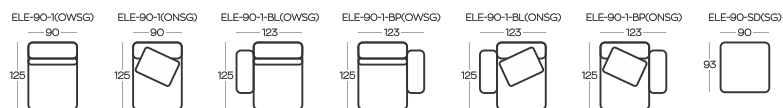

ZAPROJEKTOWANE DLA BIZZARTO
/ DESIGNED FOR BIZZARTO

ELEMENTY kolekcji DUNE / ELEMENTS of the DUNE collection

Przykładowe ZESTAWIENIA / Exemplary SET-UPS

Wysokość pufów | Height of the hockers: **41**

Wysokość elementów ON (oparcie niskie) | Height of the ON (low backrest) elements: **54**