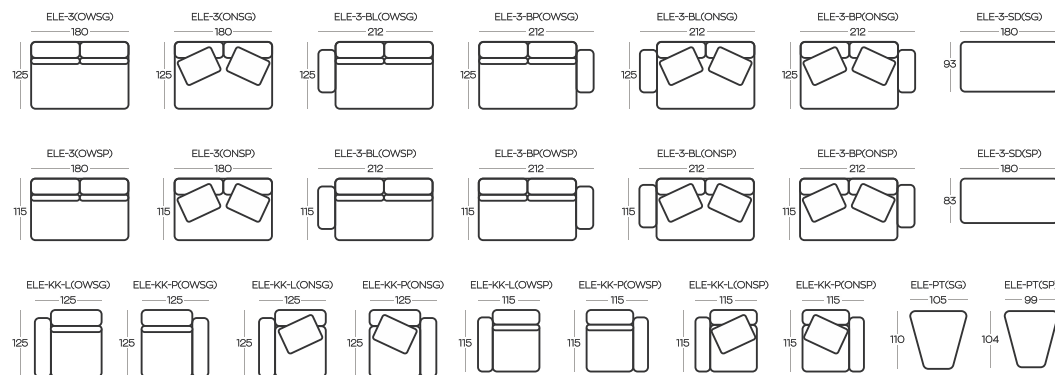

ZAPROJEKTOWANE DLA BIZZARTO
/ DESIGNED FOR BIZZARTO

ELEMENTY kolekcji DUNE / ELEMENTS of the DUNE collection

Przykładowe ZESTAWIENIA / Exemplary SET-UPS

Wysokość pufów | Height of the hockers: **41**

Wysokość elementów ON (oparcie niskie) | Height of the ON (low backrest) elements: **54**