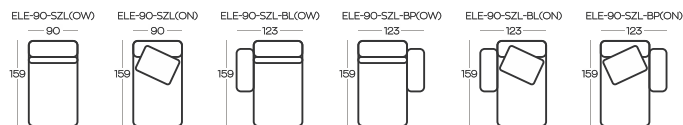

ZAPROJEKTOWANE DLA BIZZARTO
/ DESIGNED FOR BIZZARTO

ELEMENTY kolekcji DUNE / ELEMENTS of the DUNE collection

Przykładowe ZESTAWIENIA / Exemplary SET-UPS

Wysokość pufów | Height of the hockers: **41**

Wysokość elementów ON (oparcie niskie) | Height of the ON (low backrest) elements: **54**