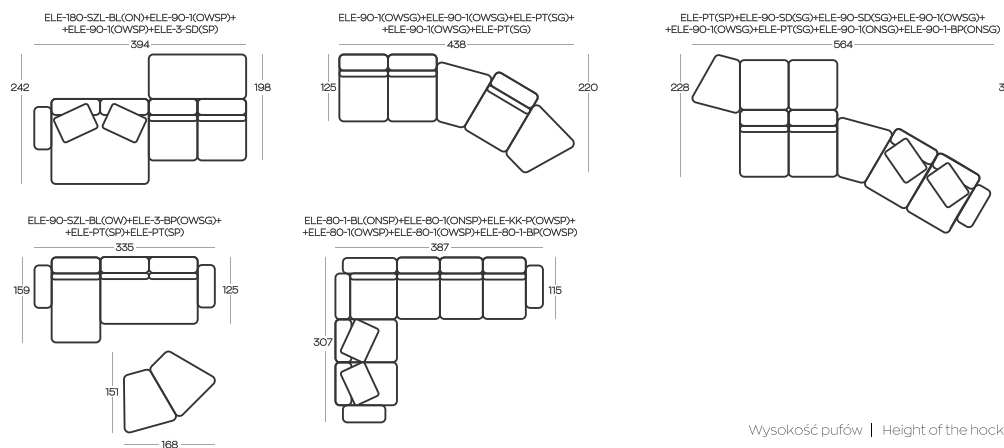

ZAPROJEKTOWANE DLA BIZZARTO
/ DESIGNED FOR BIZZARTO

ELEMENTY kolekcji DUNE / ELEMENTS of the DUNE collection

Przykładowe ZESTAWIENIA / Exemplary SET-UPS

Wysokość pufów | Height of the hockers: **41**

Wysokość elementów ON (oparcie niskie) | Height of the ON (low backrest) elements: **54**