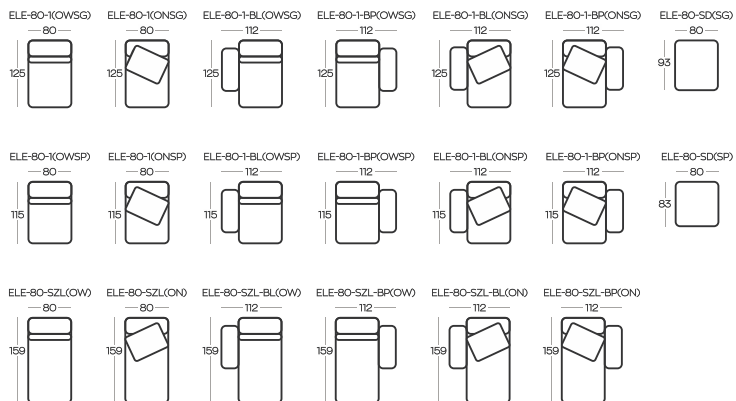

ZAPROJEKTOWANE DLA BIZZARTO
/ DESIGNED FOR BIZZARTO

ELEMENTY kolekcji DUNE / ELEMENTS of the DUNE collection

Przykładowe ZESTAWIENIA / Exemplary SET-UPS

Wysokość pufów | Height of the hockers: **41**

Wysokość elementów ON (oparcie niskie) | Height of the ON (low backrest) elements: **54**