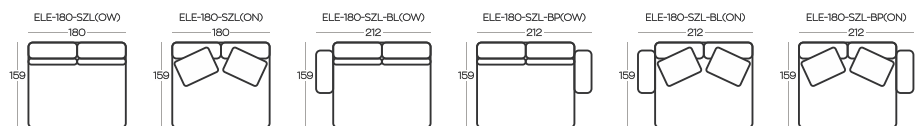

ZAPROJEKTOWANE DLA BIZZARTO
/ DESIGNED FOR BIZZARTO

ELEMENTY kolekcji DUNE / ELEMENTS of the DUNE collection

Przykładowe ZESTAWIENIA / Exemplary SET-UPS

Wysokość pufów | Height of the hockers: **41**

Wysokość elementów ON (oparcie niskie) | Height of the ON (low backrest) elements: **54**