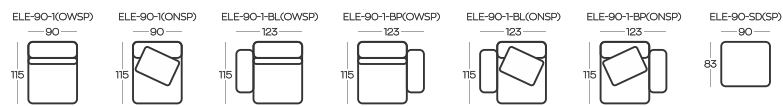

ZAPROJEKTOWANE DLA BIZZARTO
/ DESIGNED FOR BIZZARTO

ELEMENTY kolekcji DUNE / ELEMENTS of the DUNE collection

Przykładowe ZESTAWIENIA / Exemplary SET-UPS

Wysokość pufów | Height of the hockers: **41**

Wysokość elementów ON (oparcie niskie) | Height of the ON (low backrest) elements: **54**