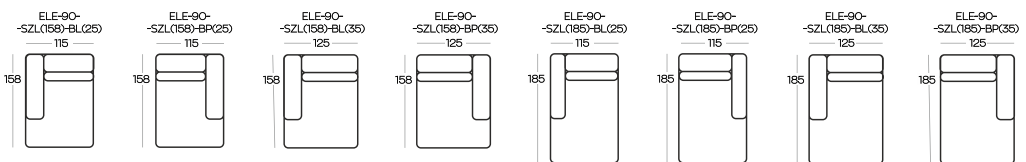

Elementy tworzące zestawienia nie są połączone na stałe. W każdej chwili można zmienić ich układ.
The set-ups' elements are not permanently connected. You can change the set up at any moment.

Wysokość elementów | Height of the elements: **95**

Wysokość boczaków | Height of the side panels: **56**

Wysokość pułów | Height of the hockers: **46**

Wszystkie wymiary w centymetrach | Dimensions in centimetres

Wymiary podano z dokładnością +/- 3 cm | Accuracy of dimensions +/- 3 cm

* Puf kończący zestawienie

* Hocker to be used at the end of the set-up

** Puf do umieszczenia wewnątrz zestawienia

** Hocker to be used inbetween other elements of the set-up