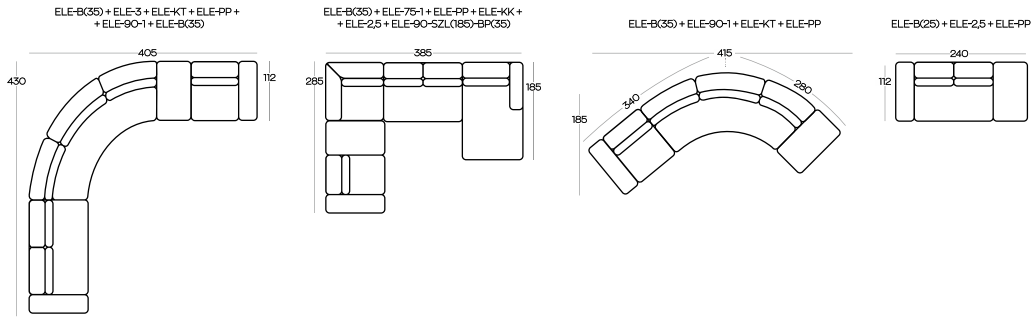

Wysokość elementów | Height of the elements: **95**

Wysokość boczaków | Height of the side panels: **56**

Wysokość pułów | Height of the hockers: **46**

Wszystkie wymiary w centymetrach | Dimensions in centimetres

Wymiary podano z dokładnością +/- 3 cm | Accuracy of dimensions +/- 3 cm

* Puf kończący zestawienie

* Hocker to be used at the end of the set-up

** Puf do umieszczenia wewnątrz zestawienia

** Hocker to be used inbetween other elements of the set-up