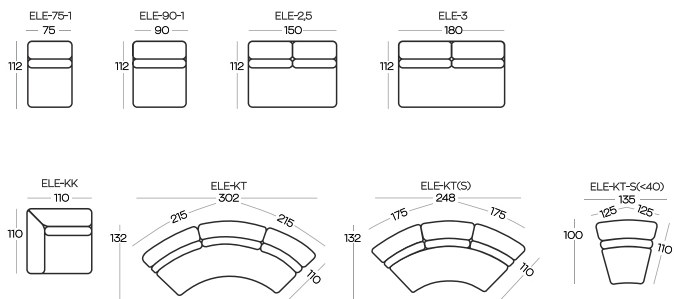

Elementy tworzące zestawienia nie są połączone na stałe. W każdej chwili można zmienić ich układ.
The set-ups' elements are not permanently connected. You can change the set up at any moment.

Wysokość elementów | Height of the elements: **95**

Wysokość boczaków | Height of the side panels: **56**

Wysokość pułów | Height of the hockers: **46**

Wszystkie wymiary w centymetrach | Dimensions in centimetres

Wymiary podano z dokładnością +/- 3 cm | Accuracy of dimensions +/- 3 cm

* Puf kończący zestawienie

* Hocker to be used at the end of the set-up

** Puf do umieszczenia wewnątrz zestawienia

** Hocker to be used inbetween other elements of the set-up