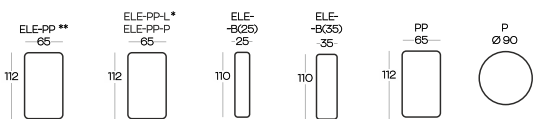

Elementy tworzące zestawienia nie są połączone na stałe. W każdej chwili można zmienić ich układ.
The set-ups' elements are not permanently connected. You can change the set up at any moment.

Wysokość elementów | Height of the elements: **95**

Wysokość boczaków | Height of the side panels: **56**

Wysokość pułów | Height of the hockers: **46**

Wszystkie wymiary w centymetrach | Dimensions in centimetres

Wymiary podano z dokładnością +/- 3 cm | Accuracy of dimensions +/- 3 cm

* Puf kończący zestawienie

* Hocker to be used at the end of the set-up

** Puf do umieszczenia wewnątrz zestawienia

** Hocker to be used inbetween other elements of the set-up