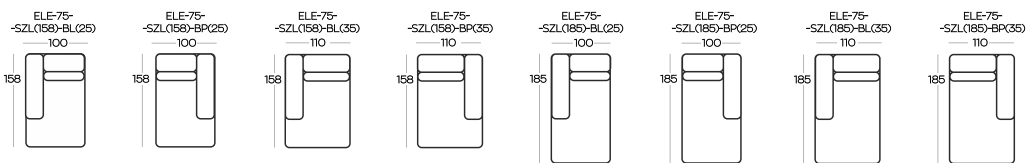

Elementy tworzące zestawienia nie są połączone na stałe. W każdej chwili można zmienić ich układ.
The set-ups' elements are not permanently connected. You can change the set up at any moment.

Wysokość elementów | Height of the elements: **95**

Wysokość boczaków | Height of the side panels: **56**

Wysokość pułów | Height of the hockers: **46**

Wszystkie wymiary w centymetrach | Dimensions in centimetres

Wymiary podano z dokładnością +/- 3 cm | Accuracy of dimensions +/- 3 cm

* Puf kończący zestawienie

* Hocker to be used at the end of the set-up

** Puf do umieszczenia wewnątrz zestawienia

** Hocker to be used inbetween other elements of the set-up