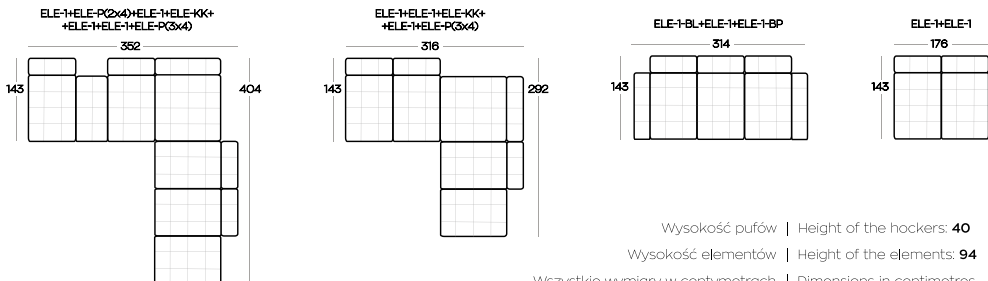

ZAPROJEKTOWANE DLA BIZZARTO  
/ DESIGNED FOR BIZZARTO

ELEMENTY kolekcji CHOCO / ELEMENTS of the CHOCO collection

Przykładowe ZESTAWIENIA / Exemplary SET-UPS

Wysokość pufów | Height of the hockers: 40

Wysokość elementów | Height of the elements: 94

Wszystkie wymiary w centymetrach | Dimensions in centimetres

Wymiary podano z dokładnością +/- 3 cm | Accuracy of dimensions +/- 3 cm

Dowiedz się więcej o **KOLEKCJI**

Learn more about **THE COLLECTION**