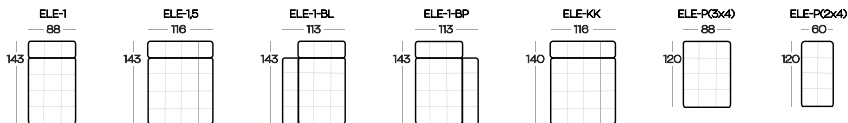

ZAPROJEKTOWANE DLA BIZZARTO  
/ DESIGNED FOR BIZZARTO

ELEMENTY kolekcji CHOCO / ELEMENTS of the CHOCO collection

Przykładowe ZESTAWIENIA / Exemplary SET-UPS

Wysokość pufów | Height of the hockers: 40

Wysokość elementów | Height of the elements: 94

Wszystkie wymiary w centymetrach | Dimensions in centimetres

Wymiary podano z dokładnością +/- 3 cm | Accuracy of dimensions +/- 3 cm

Dowiedz się więcej o **KOLEKCJI**

Learn more about **THE COLLECTION**