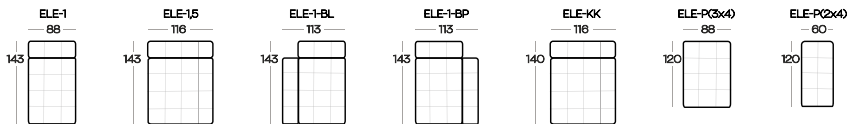

IMMERSE YOURSELF INTO PLEASURE

Kolekcja modułowa  
Regulowana głębokość siedziska

Modular collection  
Adjustable seats depth

**RĘCZNA PRACA**  
/ HANDMADE

**NAJWYŻSZA JAKOŚĆ**  
/ THE HIGHEST QUALITY

**ZAPROJEKTOWANE DLA BIZZARTO**  
/ DESIGNED FOR BIZZARTO

**ELEMENTY** kolekcji CHOCO / **ELEMENTS** of the CHOCO collection

Przykładowe **ZESTAWIENIA** / Exemplary **SET-UPS**

Wysokość pufów | Height of the hockers: 40

Wysokość elementów | Height of the elements: 94

Wszystkie wymiary w centymetrach | Dimensions in centimetres

Wymiary podano z dokładnością +/- 3 cm | Accuracy of dimensions +/- 3 cm

Dowiedz się więcej o **KOLEKCJI**

Learn more about **THE COLLECTION**