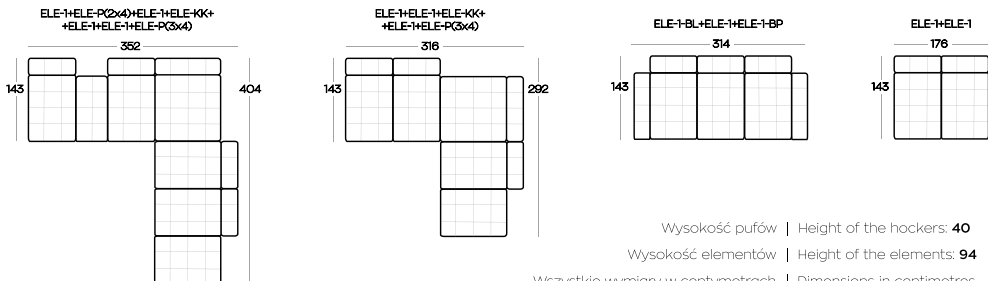

**ELEMENTY** kolekcji CHOCO / **ELEMENTS** of the CHOCO collection

Przykładowe **ZESTAWIENIA** / Exemplary **SET-UPS**

Wysokość pufów | Height of the hockers: 40

Wysokość elementów | Height of the elements: 94

Wszystkie wymiary w centymetrach | Dimensions in centimetres

Wymiary podano z dokładnością +/- 3 cm | Accuracy of dimensions +/- 3 cm

Dowiedz się więcej o **KOLEKCJI**

Learn more about **THE COLLECTION**