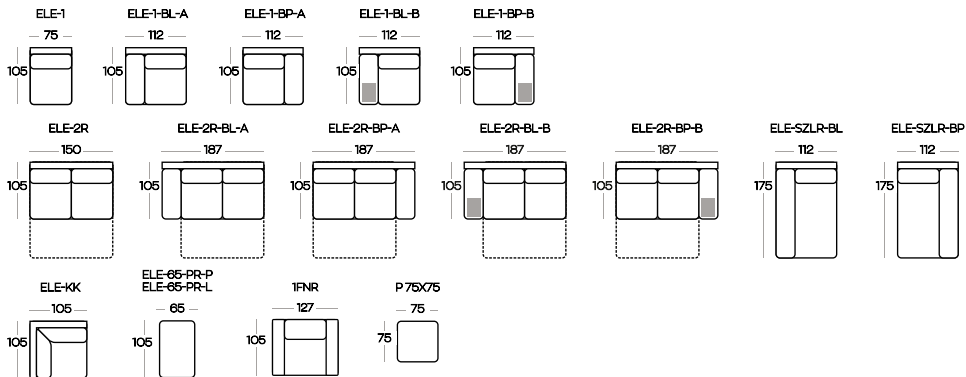

ELEMENTY kolekcji CALVADOS / **ELEMENTS** of the CALVADOS collection