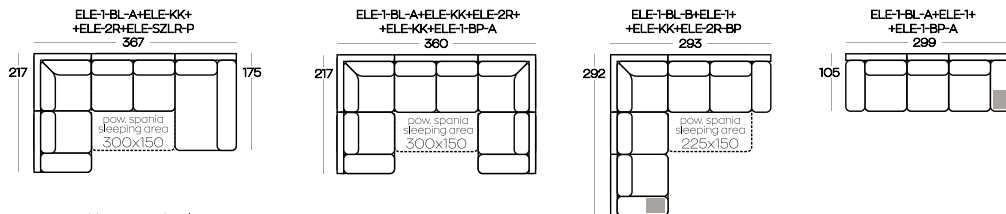

Wysokość elementów | Height of the elements: **85**

Wysokość pufa | Height of the hocker: **44**

Szarym kolorem oznaczono półkę | The shelf is marked by grey colour

Wymiary podano w centymetrach z dokładnością +/- 3 cm | Dimensions in centimetres with accuracy +/- 3 cm