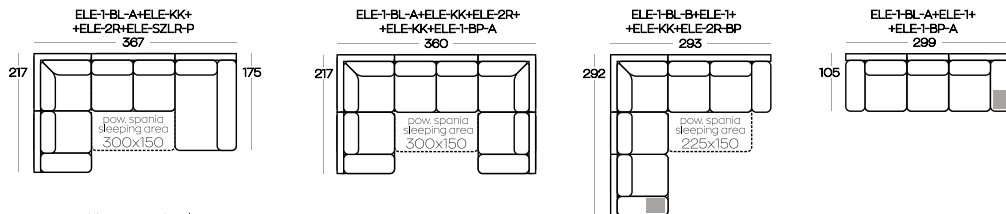

Wysokość elementów | Height of the elements: **85**

Wysokość pufa | Height of the hocker: **44**

Szarym kolorem oznaczono półkę | The shelf is marked by grey colour

Wymiary podano w centymetrach z dokładnością +/- 3 cm | Dimensions in centimetres with accuracy +/- 3 cm