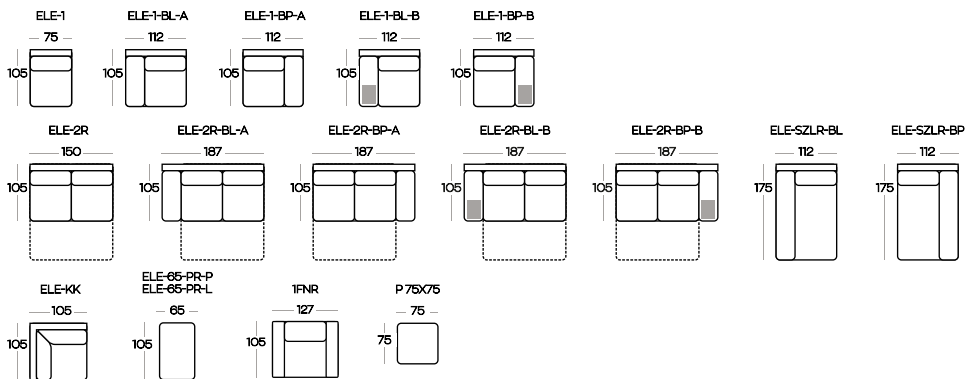

ELEMENTY kolekcji CALVADOS / **ELEMENTS** of the CALVADOS collection