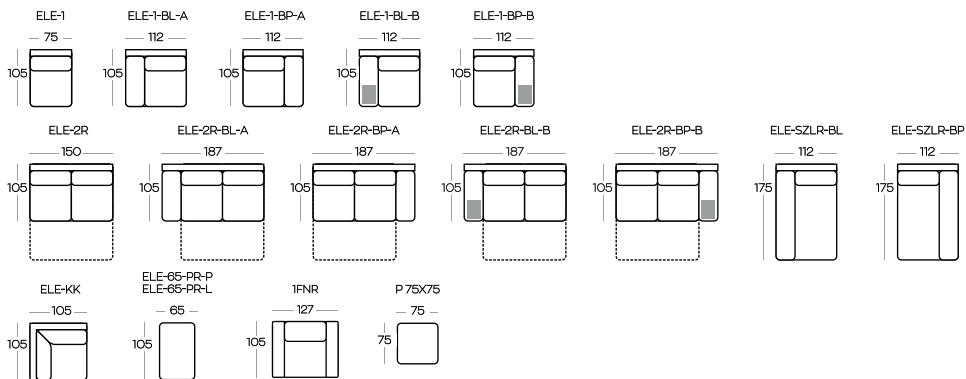

ELEMENTY kolekcji CALVADOS / **ELEMENTS** of the CALVADOS collection