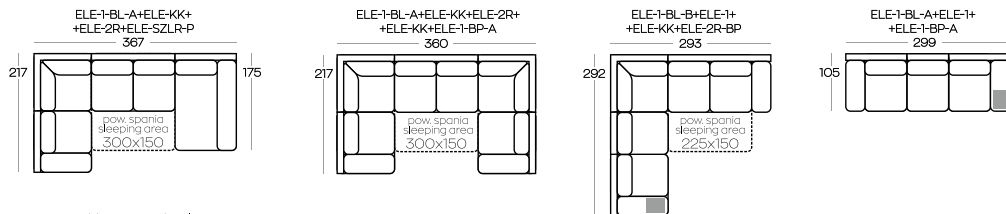

Wysokość elementów | Height of the elements: **85**

Wysokość pufa | Height of the hocker: **44**

Szarym kolorem oznaczono półkę | The shelf is marked by grey colour

Wymiary podano w centymetrach z dokładnością +/- 3 cm | Dimensions in centimetres with accuracy +/- 3 cm