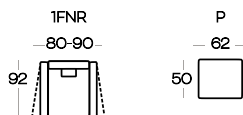

/ DESIGNED FOR BIZZARTO

Wysokość fotela | Height of the armchair: **112**

Wysokość pufa | Height of the hocker: **40**

Wymiary podano w centymetrach z dokładnością +/- 3cm | Dimensions in centimetres with accuracy +/- 3 cm