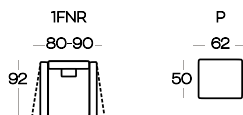

ZAPROJEKTOWANE DLA BIZZARTO

/ DESIGNED FOR BIZZARTO

Wysokość fotela | Height of the armchair: **112**

Wysokość pufa | Height of the hocker: **40**

Wymiary podano w centymetrach z dokładnością +/- 3cm | Dimensions in centimetres with accuracy +/- 3 cm