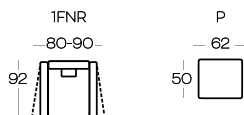

ZAPROJEKTOWANE DLA BIZZARTO

/ DESIGNED FOR BIZZARTO

Wysokość fotela | Height of the armchair: **112**

Wysokość pufa | Height of the hocker: **40**

Wymiary podano w centymetrach z dokładnością +/- 3cm | Dimensions in centimetres with accuracy +/- 3 cm