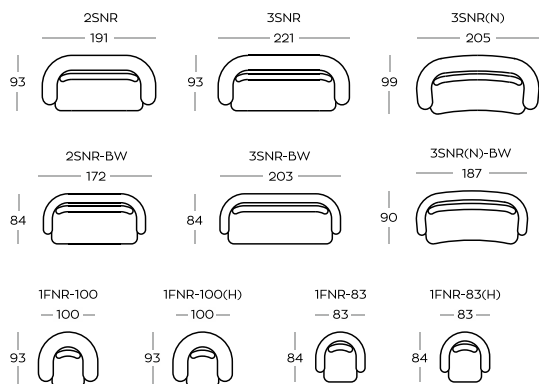

IMMERSE YOURSELF INTO PLEASURE

Projekt / design:

Obrotowa podstawa fotela
Różnorodność wykończeń

Revolving armchair base
Variety of finishes

RĘCZNA PRACA
/ HANDMADE

NAJWYŻSZA JAKOŚĆ
/ THE HIGHEST QUALITY

ZAPROJEKTOWANE DLA BIZZARTO
/ DESIGNED FOR BIZZARTO

Warianty wybarwienia nóżek i podstawy mebla

- kolory z widocznym usłojeniem drewna:

Warianty wybarwienia nóżek i podstawy mebla

- kolory kryjące:

Wysokość elementów z niską poduszką | Height of the elements with low cushion: **75**

Wysokość elementów z wysoką poduszką (H) | Height of the elements with high cushion (H): **80**

Wysokość siedzisk i pułów | Height of the seats and footstools: **40**

Wymiary podano w centymetrach z dokładnością +/- 3 cm