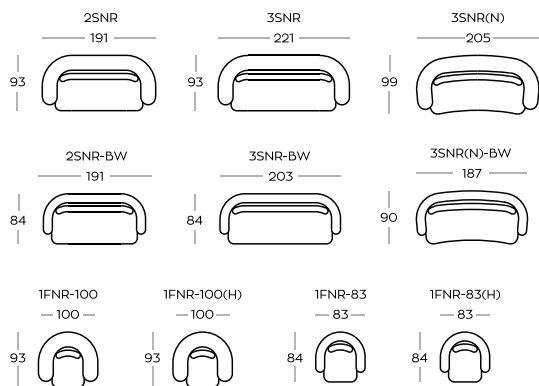

IMMERSE YOURSELF INTO PLEASURE

Projekt / design:

Obrotowa podstawa fotela
Różnorodność wykończeń

Revolving armchair base
Variety of finishes

RĘCZNA PRACA
/ HANDMADE

NAJWYŻSZA JAKOŚĆ
/ THE HIGHEST QUALITY

ZAPROJEKTOWANE DLA BIZZARTO
/ DESIGNED FOR BIZZARTO

Warianty wybarwienia nóżek i podstawy mebla

- kolory z widocznym usłojeniem drewna:

Warianty wybarwienia nóżek i podstawy mebla

- kolory kryjące:

Wysokość elementów z niską poduszką | Height of the elements with low cushion: **75**

Wysokość elementów z wysoką poduszką (H) | Height of the elements with high cushion (H): **80**

Wysokość siedzisk i pułów | Height of the seats and footstools: **40**

Wymiary podano w centymetrach z dokładnością +/- 3 cm