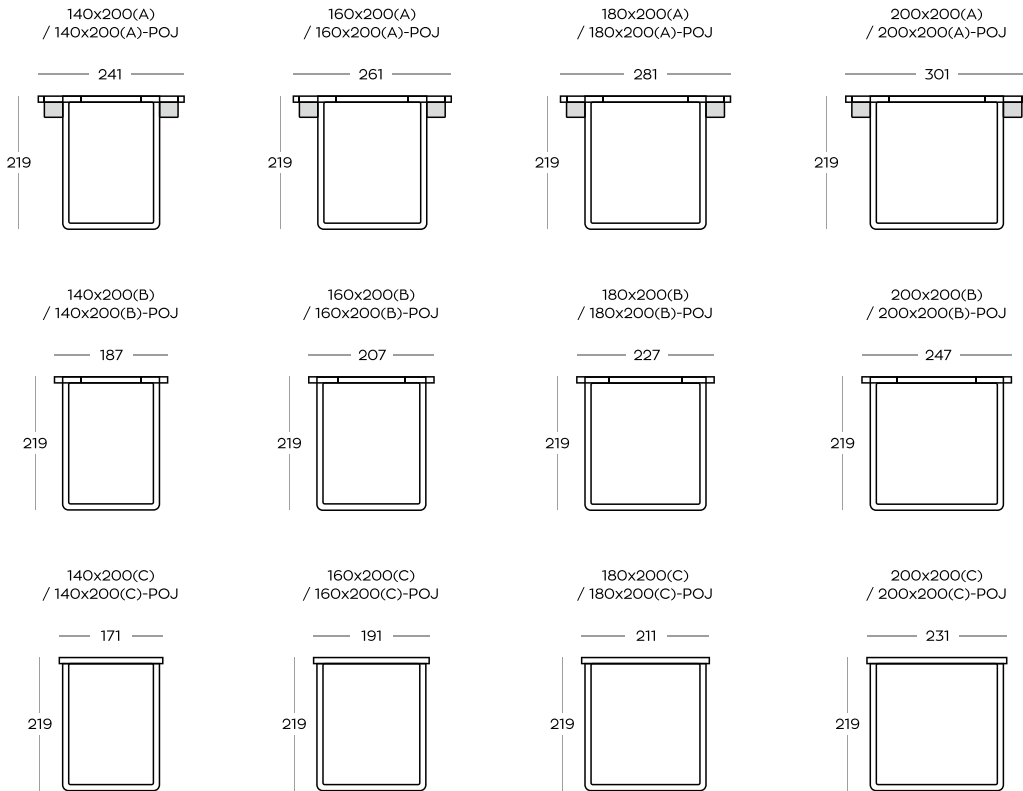

Warianty wybarwienia elementów drewnianych:

- kolory z widocznym usłojeniem drewna:

- kolory kryjące:

Wysokość wezgłowie (wzór C) | Headboard height (design C): **101**

Wysokość wezgłowie (wzór A i B) | Headboard height (design A and B): **109**

Wysokość skrzyni | Bed box height: **31**

Kolorem szarym oznaczono półkę | Grey color indicates shelf

Wymiary podano w centymetrach z dokładnością +/- 3 cm | Dimensions in centimetres with accuracy +/- 3 cm