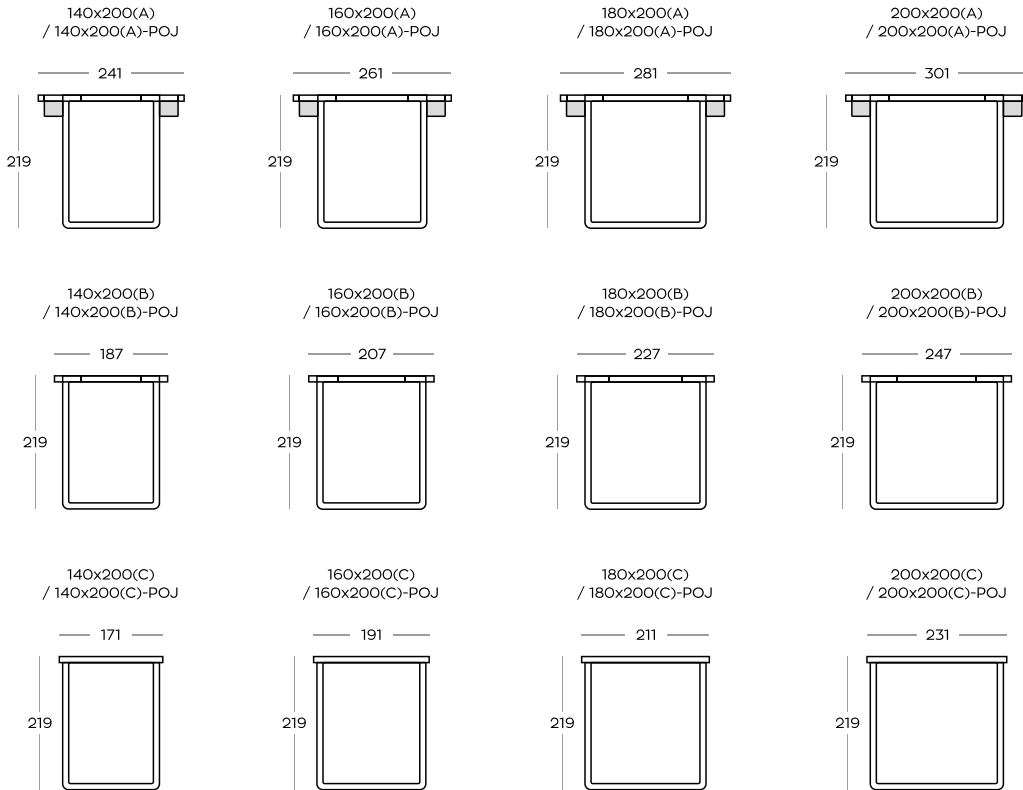

Warianty wybarwienia elementów drewnianych:

- kolory z widocznym usłojeniem drewna:

- kolory kryjące:

Wysokość wezgłowie (wzór C) | Headboard height (design C): **101**

Wysokość wezgłowie (wzór A i B) | Headboard height (design A and B): **109**

Wysokość skrzyni | Bed box height: **31**

Kolorem szarym oznaczono półkę | Grey color indicates shelf

Wymiary podano w centymetrach z dokładnością +/- 3 cm | Dimensions in centimetres with accuracy +/- 3 cm