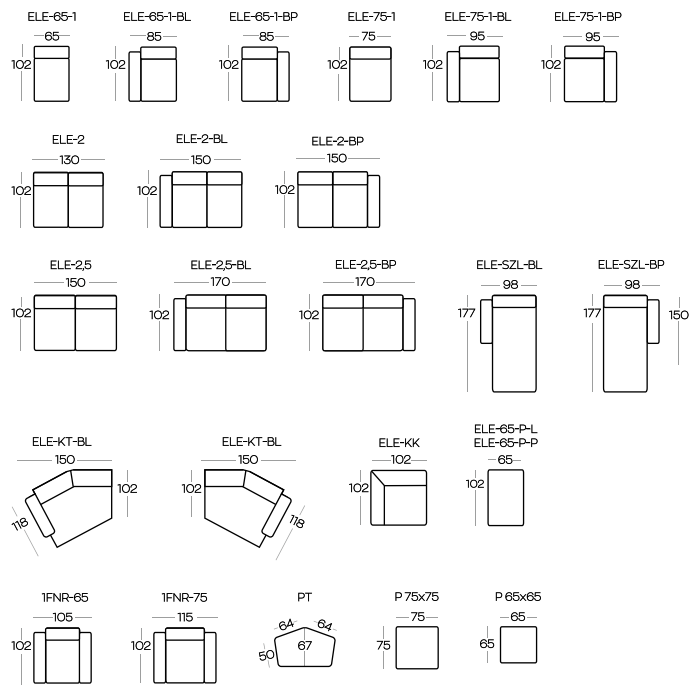

ZAPROJEKTOWANE DLA BIZZARTO
/ DESIGNED FOR BIZZARTO

Przykładowe ZESTAWIENIA / Exemplary SET-UPS

Wysokość elementów | Height of the elements: **83**

Wysokość boczaków | Height of the side panels: **41**

Poduszki są dostępne oddzielnie | Cushions sold separately

Wszystkie wymiary w centymetrach | Dimensions in centimetres

Wymiary podano z dokładnością +/- 3 cm | Accuracy of dimensions +/- 3 cm

Dowiedz się więcej o **KOLEKCJI**

Learn more about **THE COLLECTION**