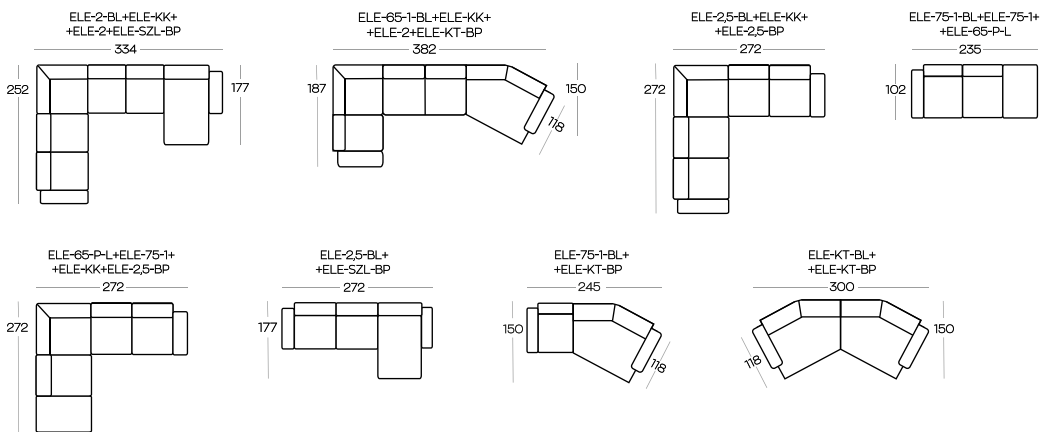

ZAPROJEKTOWANE DLA BIZZARTO
/ DESIGNED FOR BIZZARTO

Przykładowe ZESTAWIENIA / Exemplary SET-UPS

Wysokość elementów | Height of the elements: **83**

Wysokość boczaków | Height of the side panels: **41**

Poduszki są dostępne oddzielnie | Cushions sold separately

Wszystkie wymiary w centymetrach | Dimensions in centimetres

Wymiary podano z dokładnością +/- 3 cm | Accuracy of dimensions +/- 3 cm

Dowiedz się więcej o **KOLEKCJI**

Learn more about **THE COLLECTION**