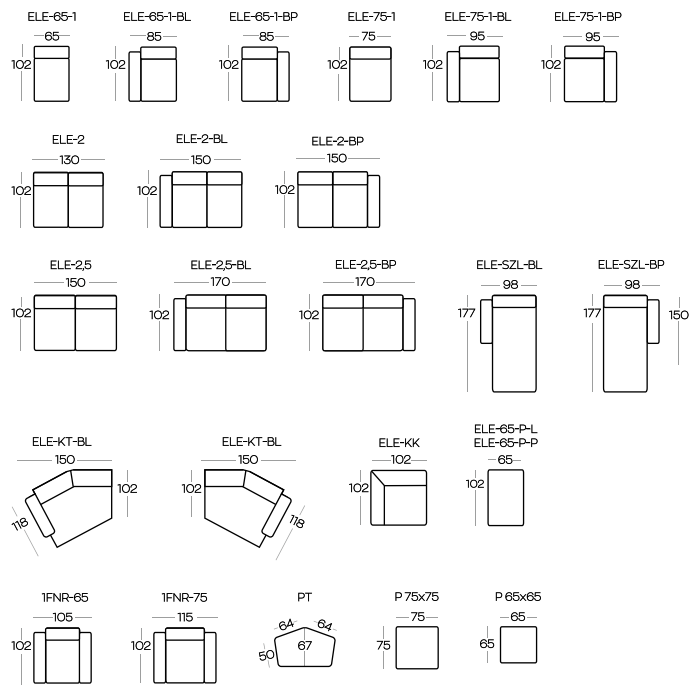

ZAPROJEKTOWANE DLA BIZZARTO  
/ DESIGNED FOR BIZZARTO

Przykładowe ZESTAWIENIA / Exemplary SET-UPS

Wysokość elementów | Height of the elements: **83**

Wysokość boczaków | Height of the side panels: **41**

Poduszki są dostępne oddzielnie | Cushions sold separately

Wszystkie wymiary w centymetrach | Dimensions in centimetres

Wymiary podano z dokładnością +/- 3 cm | Accuracy of dimensions +/- 3 cm

Dowiedz się więcej o **KOLEKCJI**