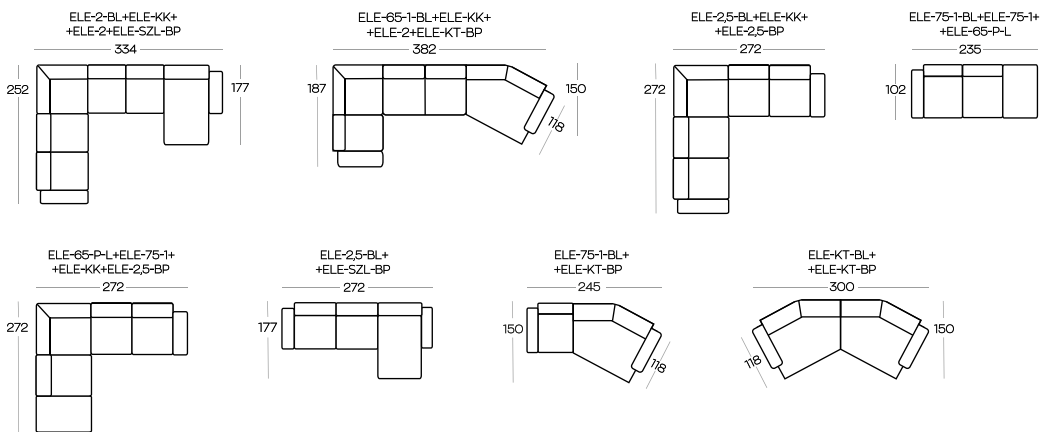

ZAPROJEKTOWANE DLA BIZZARTO  
/ DESIGNED FOR BIZZARTO

Przykładowe ZESTAWIENIA / Exemplary SET-UPS

Wysokość elementów | Height of the elements: **83**

Wysokość boczaków | Height of the side panels: **41**

Poduszki są dostępne oddzielnie | Cushions sold separately

Wszystkie wymiary w centymetrach | Dimensions in centimetres

Wymiary podano z dokładnością +/- 3 cm | Accuracy of dimensions +/- 3 cm

Dowiedz się więcej o **KOLEKCJI**