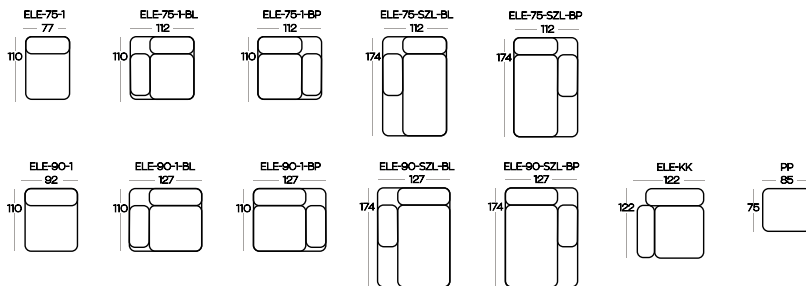

/ DESIGNED FOR BIZZARTO

ELEMENTY kolekcji ACAPULCO / **ELEMENTS** of the ACAPULCO collection

Przykładowe **ZESTAWIENIA** / Exemplary **SET-UPS**

Wysokość elementów | Height of the elements: **104**

Wysokość pufa | Height of the hocker: **47**

Wymiary podano w centymetrach z dokładnością +/- 3 cm | Dimensions in centimetres with accuracy +/- 3 cm

Elementy tworzące zestawienia nie są połączone na stałe. W każdej chwili można zmienić ich układ.