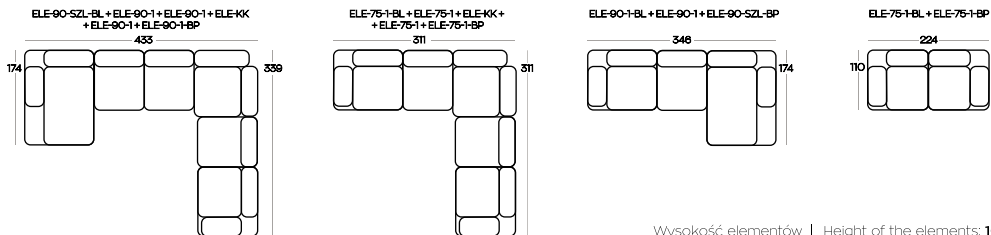

/ DESIGNED FOR BIZZARTO

ELEMENTY kolekcji ACAPULCO / **ELEMENTS** of the ACAPULCO collection

Przykładowe **ZESTAWIENIA** / Exemplary **SET-UPS**

Wysokość elementów | Height of the elements: **104**

Wysokość pufa | Height of the hocker: **47**

Wymiary podano w centymetrach z dokładnością +/- 3 cm | Dimensions in centimetres with accuracy +/- 3 cm

Elementy tworzące zestawienia nie są połączone na stałe. W każdej chwili można zmienić ich układ.