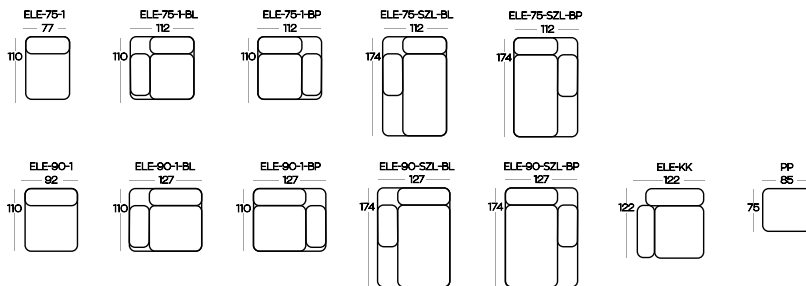

ZAPROJEKTOWANE DLA BIZZARTO

DESIGNED FOR BIZZARTO

ELEMENTY kolekcji ACAPULCO / **ELEMENTS** of the ACAPULCO collection

Przykładowe **ZESTAWIENIA** / Exemplary **SET-UPS**

Wysokość elementów | Height of the elements: **104**

Wysokość pufa | Height of the hocker: **47**

Wymiary podano w centymetrach z dokładnością +/- 3 cm | Dimensions in centimetres with accuracy +/- 3 cm

Elementy tworzące zestawienia nie są połączone na stałe. W każdej chwili można zmienić ich układ.