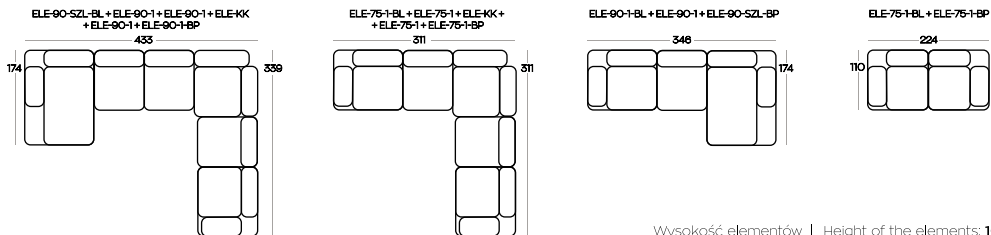

ZAPROJEKTOWANE DLA BIZZARTO

DESIGNED FOR BIZZARTO

ELEMENTY kolekcji ACAPULCO / **ELEMENTS** of the ACAPULCO collection

Przykładowe **ZESTAWIENIA** / Exemplary **SET-UPS**

Wysokość elementów | Height of the elements: **104**

Wysokość pufa | Height of the hocker: **47**

Wymiary podano w centymetrach z dokładnością +/- 3 cm | Dimensions in centimetres with accuracy +/- 3 cm

Elementy tworzące zestawienia nie są połączone na stałe. W każdej chwili można zmienić ich układ.