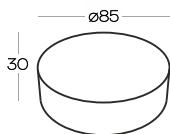

/ DESIGNED FOR BIZZARTO

TONDO-ø75x40

TONDO-ø85x30

Wymiary podano w centymetrach | All dimensions in centimetres

Dowiedz się więcej o **KOLEKCJI**

Learn more about **THE COLLECTION**

Poznaj nasze pozostałe **KOLEKCJE** / Learn more about our **OTHER COLLECTIONS**