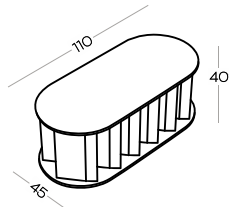

Lekka ażurowa konstrukcja

Available in two shapes  
- round and oval

Available in solid wood (oak)  
or black-colored veneer

Light openwork construction

**RĘCZNA PRACA**

/ HANDMADE

**NAJWYŻSZA JAKOŚĆ**

/ THE HIGHEST QUALITY

**ZAPROJEKTOWANE DLA BIZZARTO**

/ DESIGNED FOR BIZZARTO

**ELEMENTY** kolekcji PURRO / **ELEMENTS** of the PURRO collection

PURRO-100x45

PURRO-Ø70x40

Wymiary podano w centymetrach | All dimensions in centimetres