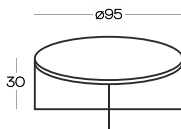

Modern design,  
high quality finish

RĘCZNA PRACA

/ HANDMADE

NAJWYŻSZA JAKOŚĆ

/ THE HIGHEST QUALITY

ZAPROJEKTOWANE DLA BIZZARTO

/ DESIGNED FOR BIZZARTO

MOON- $\varnothing$ 50x45

MOON- $\varnothing$ 100x35

MOON- $\varnothing$ 60x35

MOON- $\varnothing$ 95x30

MOON- $\varnothing$ 50x30

Kolor blatu | Color of the table top

Wymiary podano w centymetrach | All dimensions in centimetres

Dowiedz się więcej o **KOLEKCJI**