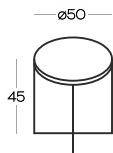

Modern design,  
high quality finish

RĘCZNA PRACA

/ HANDMADE

NAJWYŻSZA JAKOŚĆ

/ THE HIGHEST QUALITY

ZAPROJEKTOWANE DLA BIZZARTO

/ DESIGNED FOR BIZZARTO

MOON- $\varnothing$ 50x45

MOON- $\varnothing$ 100x35

MOON- $\varnothing$ 60x35

MOON- $\varnothing$ 95x30

MOON- $\varnothing$ 50x30

Kolor blatu | Color of the table top

Wymiary podano w centymetrach | All dimensions in centimetres

Dowiedz się więcej o **KOLEKCJI**