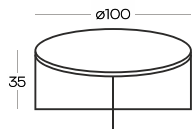

Modern design,  
high quality finish

RĘCZNA PRACA

/ HANDMADE

NAJWYŻSZA JAKOŚĆ

/ THE HIGHEST QUALITY

ZAPROJEKTOWANE DLA BIZZARTO

/ DESIGNED FOR BIZZARTO

MOON- $\varnothing$ 50x45

MOON- $\varnothing$ 100x35

MOON- $\varnothing$ 60x35

MOON- $\varnothing$ 95x30

MOON- $\varnothing$ 50x30

Kolor blatu | Color of the table top

Wymiary podano w centymetrach | All dimensions in centimetres

Dowiedz się więcej o **KOLEKCJI**