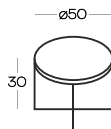

MOON- $\varnothing$ 100x35

MOON- $\varnothing$ 60x35

MOON- $\varnothing$ 95x30

MOON- $\varnothing$ 50x30

Kolor blatu | Color of the table top

Wymiary podano w centymetrach | All dimensions in centimetres

Dowiedz się więcej o **KOLEKCJI**