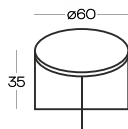

Modern design,  
high quality finish

RĘCZNA PRACA

/ HANDMADE

NAJWYŻSZA JAKOŚĆ

/ THE HIGHEST QUALITY

ZAPROJEKTOWANE DLA BIZZARTO

/ DESIGNED FOR BIZZARTO

MOON- $\varnothing$ 50x45

MOON- $\varnothing$ 100x35

MOON- $\varnothing$ 60x35

MOON- $\varnothing$ 95x30

MOON- $\varnothing$ 50x30

Kolor blatu | Color of the table top

Wymiary podano w centymetrach | All dimensions in centimetres

Dowiedz się więcej o **KOLEKCJI**