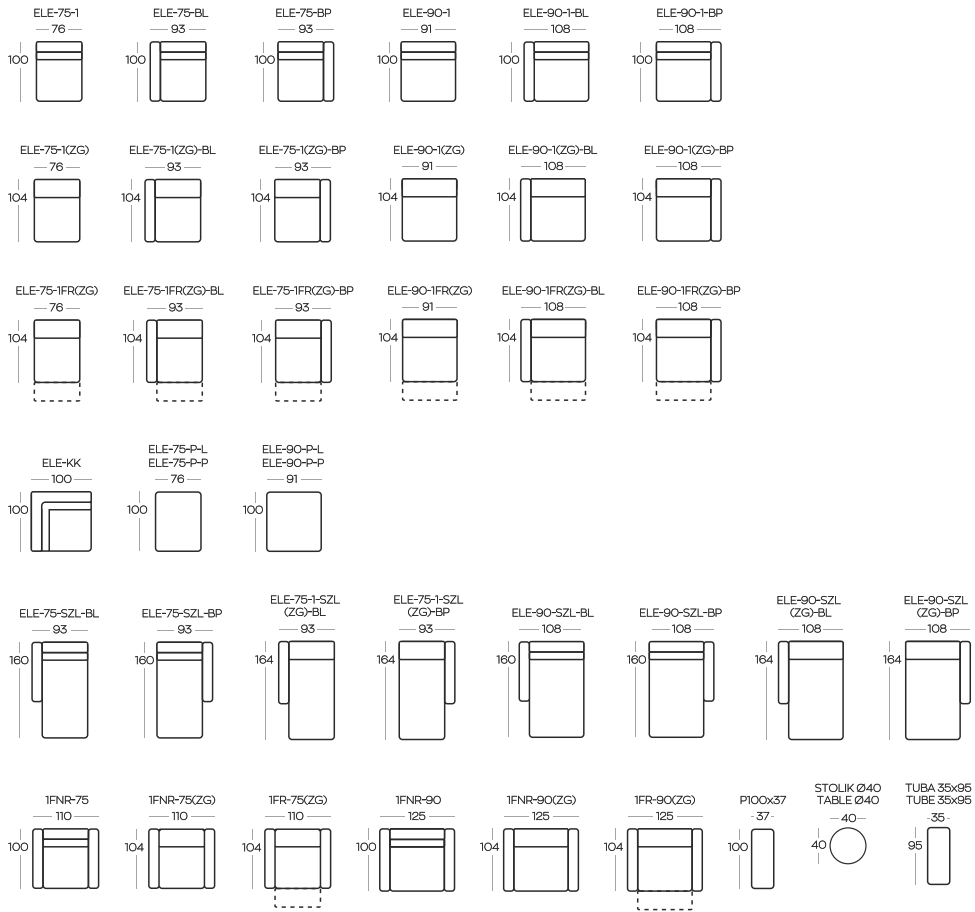

ZEN

BIZZARTO

TWOJA PRZESTRZEŃ TWÓJ KOMFORT TWÓJ RELAKS

YOUR SPACE YOUR COMFORT YOUR RELAXATION

must have

Projekt / design:

grynasz studio

Kolekcja modułowa
Regulowane zagłówki

Modular collection
Adjustable bolsters

OPCJE:
Funkcja relaks

OPTIONS:
Recliner

Poznaj nasze pozostałe **KOLEKCJE** / Learn more about our **OTHER COLLECTIONS**

bizzarto.com

RĘCZNA PRACA
/ HANDMADE

NAJWYŻSZA JAKOŚĆ
/ THE HIGHEST QUALITY

ZAPROJEKTOWANE DLA BIZZARTO
/ DESIGNED FOR BIZZARTO

Przykładowe ZESTAWIENIA / Exemplary SET-UPS

ZG oznacza zagłówek | ZG means headrest
 Wysokość elementów | Height of the elements: **84**
 Wysokość pułów | Height of the hockers: **41**
 Wysokość stolika Ø40 | Height of the Ø40 table: **59**
 Wysokość tuby 35x95 | Height of the 35x95 tube: **39**

Wszystkie wymiary w centymetrach | Dimensions in centimetres
 Wymiary podano z dokładnością +/- 3 cm | Accuracy of dimensions +/- 3 cm

Dowiedz się więcej o **KOLEKCJI** / Learn more about **THE COLLECTION**