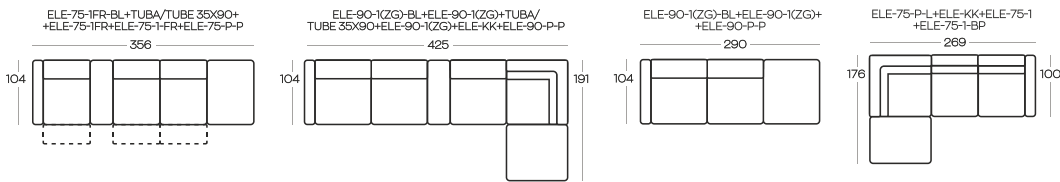

ZAPROJEKTOWANE DLA BIZZARTO
/ DESIGNED FOR BIZZARTO

Przykładowe ZESTAWIENIA / Exemplary SET-UPS

ZG oznacza zagłówek | ZG means headrest
 Wysokość elementów | Height of the elements: **84**
 Wysokość pułów | Height of the hockers: **41**
 Wysokość stolika Ø40 | Height of the Ø40 table: **59**
 Wysokość tuby 35x95 | Height of the 35x95 tube: **39**

Wszystkie wymiary w centymetrach | Dimensions in centimetres
 Wymiary podano z dokładnością +/- 3 cm | Accuracy of dimensions +/- 3 cm

Dowiedz się więcej o **KOLEKCJI** / Learn more about **THE COLLECTION**