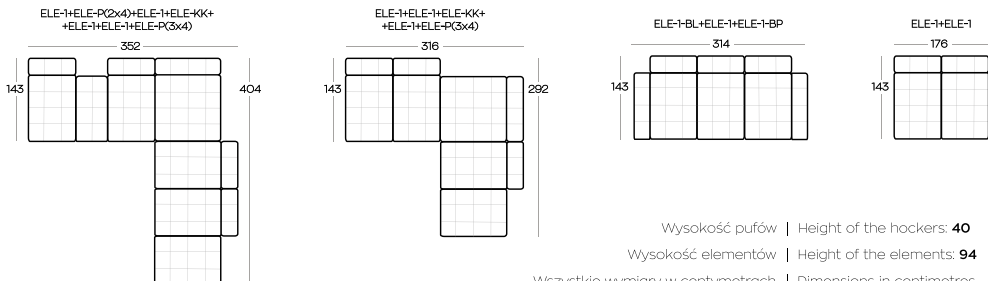

ZAPROJEKTOWANE DLA BIZZARTO
/ DESIGNED FOR BIZZARTO

ELEMENTY kolekcji CHOCO / **ELEMENTS** of the CHOCO collection

Przykładowe **ZESTAWIENIA** / Exemplary **SET-UPS**

Wysokość pufów | Height of the hockers: **40**

Wysokość elementów | Height of the elements: **94**

Wszystkie wymiary w centymetrach | Dimensions in centimetres

Wymiary podano z dokładnością +/- 3 cm | Accuracy of dimensions +/- 3 cm

Dowiedz się więcej o **KOLEKCJI**