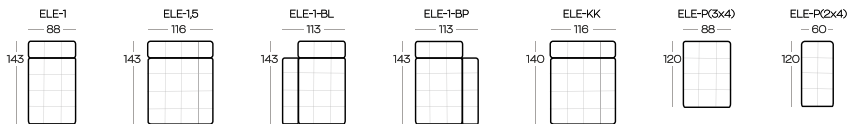

ZAPROJEKTOWANE DLA BIZZARTO
/ DESIGNED FOR BIZZARTO

ELEMENTY kolekcji CHOCO / **ELEMENTS** of the CHOCO collection

Przykładowe **ZESTAWIENIA** / Exemplary **SET-UPS**

Wysokość pufów | Height of the hockers: **40**

Wysokość elementów | Height of the elements: **94**

Wszystkie wymiary w centymetrach | Dimensions in centimetres

Wymiary podano z dokładnością +/- 3 cm | Accuracy of dimensions +/- 3 cm

Dowiedz się więcej o **KOLEKCJI**