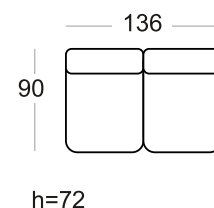

### PRZYKŁADOWE ZESTAWIENIA / EXEMPLARY SET-UPS

ELE-KK + ELE-1 + ELE-KK + ELE-1 + ELE-1

ELE-KK + ELE-1 + ELE-KK

ELE-1 + ELE-1

Elementy nie są połączone na stałe, w każdej chwili można zmienić ich ułożenie.  
The elements are not permanently connected, the set-up can be changed at any moment.

### Wyjaśnienia skrótów / Acronym descriptions

<b>ELE-1</b>	Element 1-osobowy bez boczaków	1-seater element, no arms
<b>ELE-KK</b>	Element narożny	Corner element
<b>ELE-ST</b>	Puf-stolik	Hocker - table