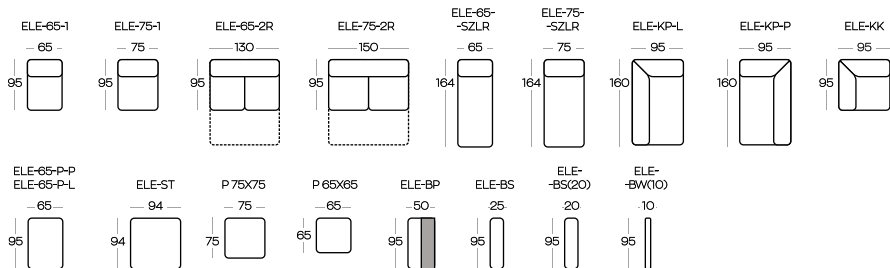

ELEMENTY kolekcji TRIVIO / **ELEMENTS** of the TRIVIO collection