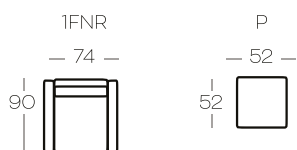

— SOHO

— ELEMENTY kolekcji / ELEMENTS of the collection

— OPIS indeksów / DESCRIPTION of acronyms

1FNR Fotel
P. Puf

1FNR Armchair
P. Puf

Wysokość fotela z nogami metalowymi | Height of the armchair with metal feet: **88**

Wysokość fotela z nogami drewnianymi | Height of the armchair with wooden feet: **92**

Wysokość pufa z nogami metalowymi | Height of the ottoman with metal feet: **34**

Puf jest dostępny wyłącznie z nogami metalowymi | Hocker is available with metal feet only

Wszystkie wymiary w centymetrach | Dimensions in centimetres