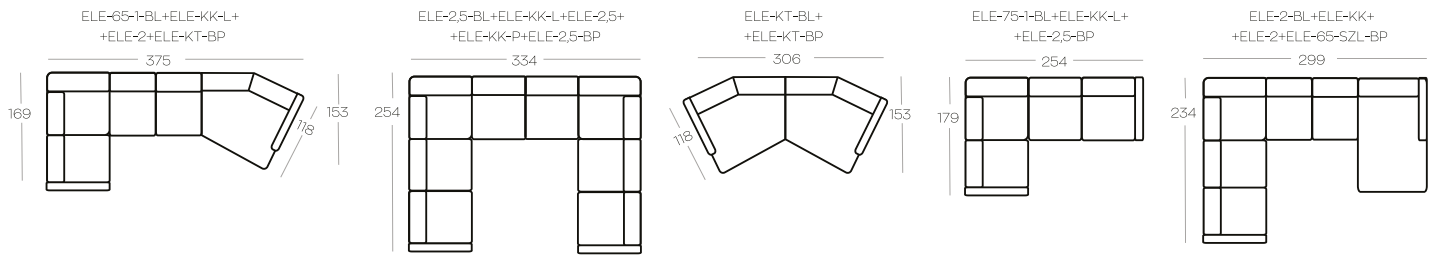

ELEMENTY kolekcji / ELEMENTS of the collection

PRZYKŁADOWE zestawienia / Exemplary SET-UPS

-  Opcja: port usb
-  Option: usb port

Wysokość elementów | Height of the elements: **83**

Wysokość pufa | Height of the hocker: **41**

Wszystkie wymiary w centymetrach | Dimensions in centimetres

ELE-65-1	Element 1-osobowy bez boczaków
ELE-65-1-BL	Element 1-osobowy z boczkiem, lewy
ELE-65-1-BP	Element 1-osobowy z boczkiem, prawy
ELE-75-1	Element 1-osobowy bez boczaków
ELE-75-1-BL	Element 1-osobowy z boczkiem, lewy
ELE-75-1-BP	Element 1-osobowy z boczkiem, prawy
ELE-2	Element 2-osobowy bez boczaków
ELE-2-BL	Element 2-osobowy z boczkiem, lewy
ELE-2-BP	Element 2-osobowy z boczkiem, prawy
ELE-2,5	Element 2,5 bez boczaków
ELE-2,5-BL	Element 2,5 z boczkiem, lewy
ELE-2,5-BP	Element 2,5 z boczkiem, prawy
ELE-3	Element 3-osobowy bez boczaków
ELE-3-BL	Element 3-osobowy z boczkiem, lewy
ELE-3-BP	Element 3-osobowy z boczkiem, prawy
ELE-KK-L	Element kwadratowy, lewy
ELE-KP-P	Element kwadratowy, prawy
ELE-KT-L	Element trójkątny, lewy
ELE-KT-P	Element trójkątny, prawy
ELE-65-SZL-BL	Element szezlong, lewy
ELE-65-SZL-BP	Element szezlong, prawy
ELE-75-SZL-BL	Element szezlong, lewy
ELE-75-SZL-BP	Element szezlong, prawy
ELE-65-P-L	Element puf lewy. Uwaga! Musi być elementem zestawienia.
ELE-65-P-P.	Element puf prawy. Uwaga! Musi być elementem zestawienia.
3SNR	Sofa 3-osobowa nierozkładana
3SR	Sofa 3-osobowa z funkcją spania
2,5SNR	Sofa 2,5 nierozkładana
2SNR	Sofa 2-osobowa nierozkładana
1FNR	Fotel
P65x65	Puf
P75x75	Puf