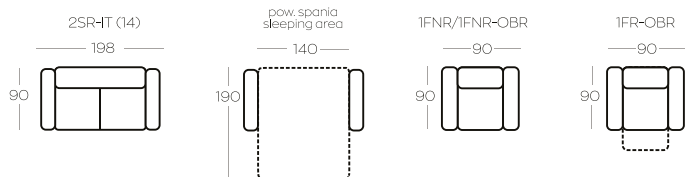

RIVA

ELEMENTY kolekcji / ELEMENTS of the collection

OPIS indeksów / DESCRIPTION of acronyms

2SR-IT(14) Sofa 2-osobowa rozkładana
2SR-IT(14) Fotel
1FNR-OBR Fotel bujano-obrotowy
1FR-OBR Fotel obrotowy z funkcją relaks

2SR-IT(14) 2 seater sofa bed
2SR-IT(14) Armchair
1FNR-OBR Swivel rocking armchair
1FR-OBR Swivel armchair with recliner

Wysokość elementów | Height of the elements: **88**

Wszystkie wymiary w centymetrach | Dimensions in centimetres