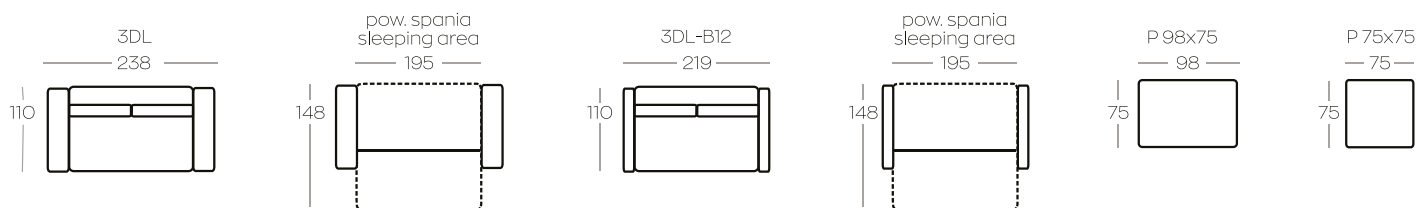

## OPIS indeksów / DESCRIPTION of acronyms

3DL	Sofa 3-osobowa rozkładana
3DL-B12	Sofa 3-osobowa rozkładana (boczek 12 cm)
P 98x75	Puf
P 75x75	Puf

3DL	3-seater sofa bed
3DL-B12	3-seater sofa bed (side panel 12 cm)
P 98x75	Hocker
P. 75x75	Hocker

-  Opcja: ładowarka indukcyjna i / lub port usb
-  Option: induction charger and / or usb port

Wysokość elementów | Height of the elements: **83**

Wysokość pufów | Height of the hockers: **46**

Wszystkie wymiary w centymetrach | Dimensions in centimetres