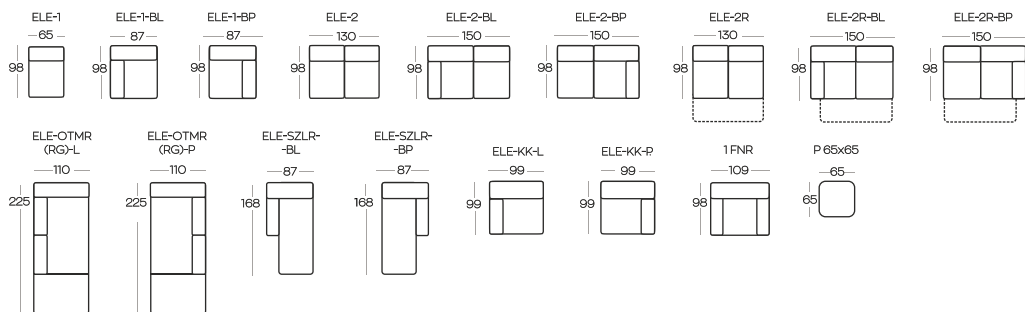

/ DESIGNED FOR BIZZARTO

ELEMENTY kolekcji OPTIMUS / **ELEMENTS** of the OPTIMUS collection

Przykładowe **ZESTAWIENIA** / Exemplary **SET-UPS**

Wysokość elementów | Height of the elements: **91**

Wysokość pufa | Height of the hocker: **46**

Wszystkie wymiary w centymetrach | Dimensions in centimetres

Wymiary podano z dokładnością +/- 3 cm | Accuracy of dimensions +/- 3 cm

Dowiedz się więcej o **KOLEKCJI**

Learn more about **THE COLLECTION**