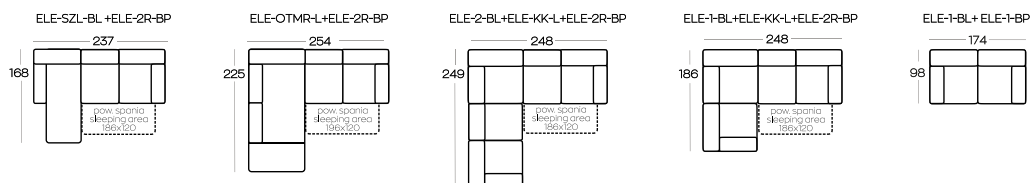

/ DESIGNED FOR BIZZARTO

ELEMENTY kolekcji OPTIMUS / **ELEMENTS** of the OPTIMUS collection

Przykładowe **ZESTAWIENIA** / Exemplary **SET-UPS**

Wysokość elementów | Height of the elements: **91**

Wysokość pufa | Height of the hocker: **46**

Wszystkie wymiary w centymetrach | Dimensions in centimetres

Wymiary podano z dokładnością +/- 3 cm | Accuracy of dimensions +/- 3 cm

Dowiedz się więcej o **KOLEKCJI**

Learn more about **THE COLLECTION**