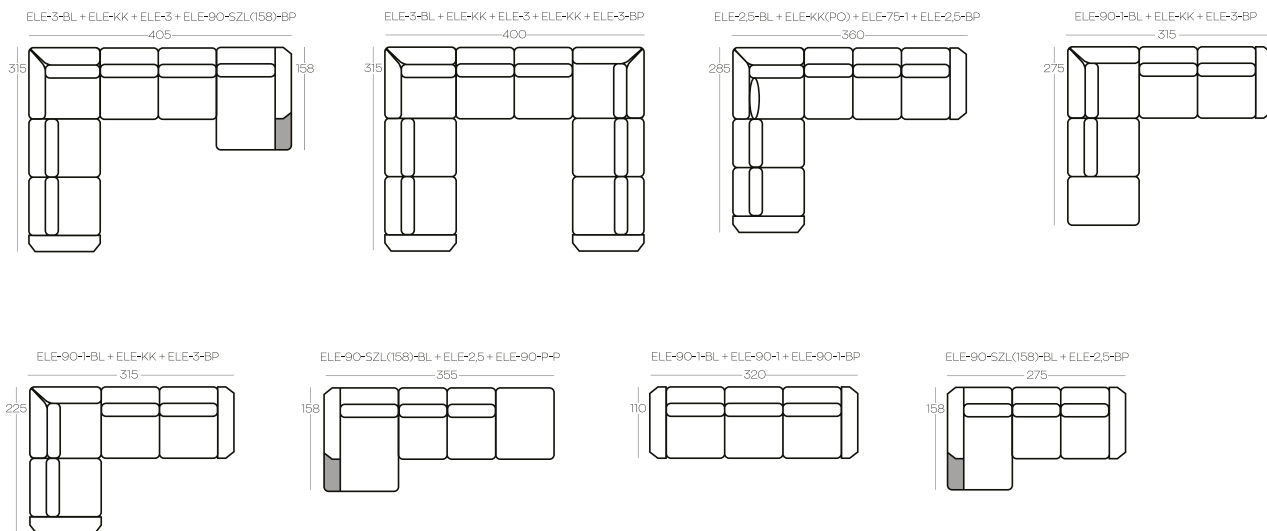

PRZYKŁADOWE zestawienia / Exemplary SET-UPS