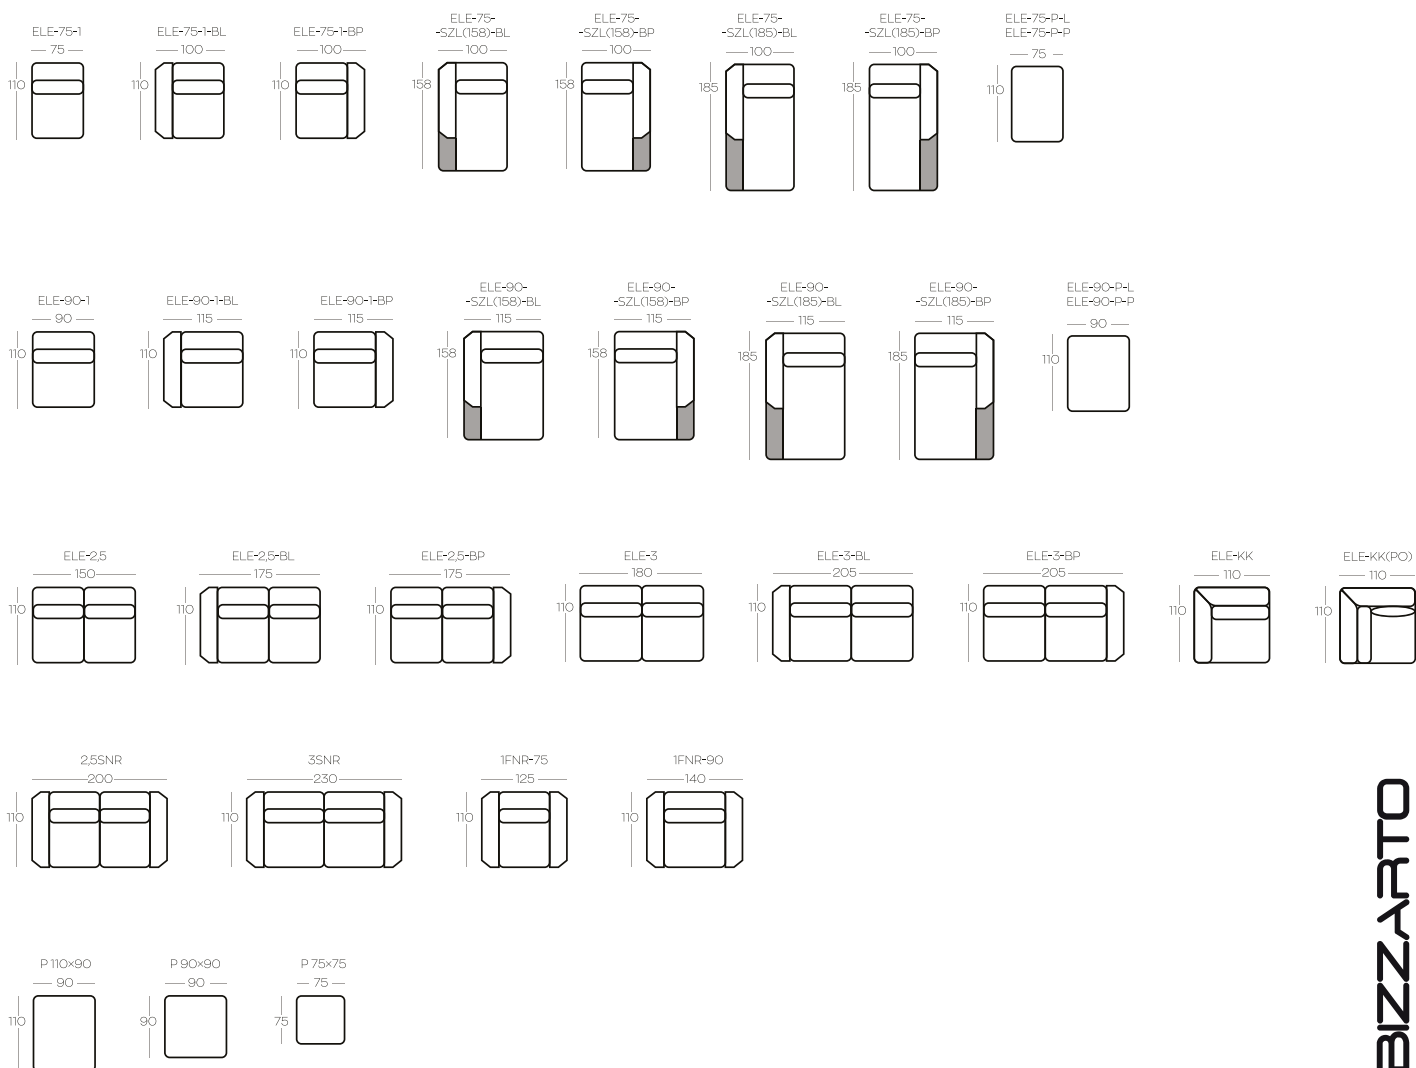

ELEMENTY kolekcji / ELEMENTS of the collection