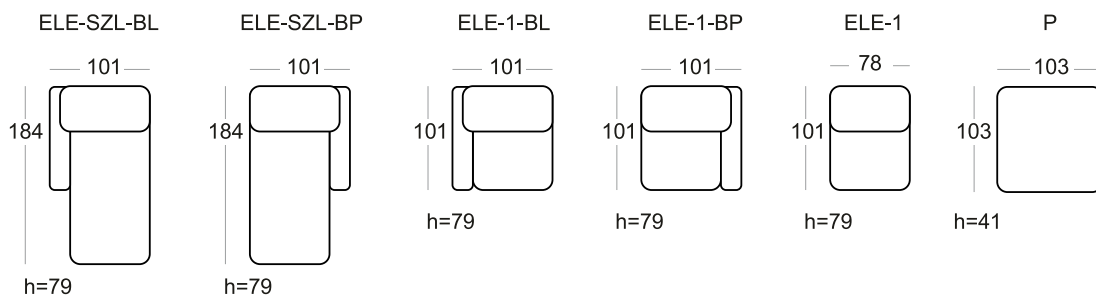

ELEMENTY KOLEKCJI / ELEMENTS OF THE COLLECTION