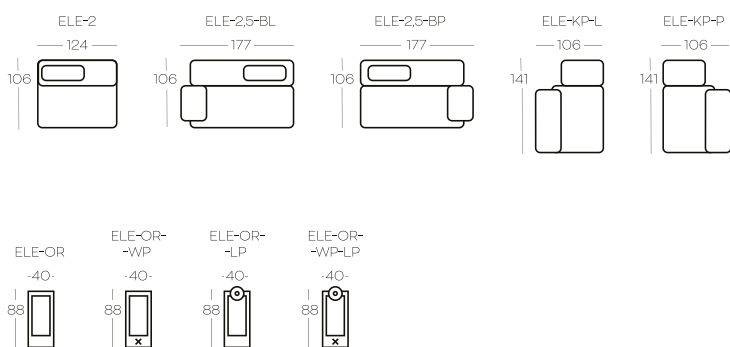

ELEMENTY kolekcji / ELEMENTS of the collection

Elementy tworzące zestawienia nie są połączone na stałe.

W każdej chwili można zmienić ich układ.

☞☞ Opcja: ładowarka indukcyjna i / lub port usb

The set-ups' elements are not permanently connected.

ELE-OR-WP-LP Pojemnik z lampką i ładowarką | Containter with lamp and charger

Wysokość elementów | Height of the elements: **74**

Wysokość z zagłówkami | Height with bolsters: **94**

Wysokość pojemnika | Height of the containter: **39**

Wszystkie wymiary w centymetrach | Dimensions in centimetres

PRZYKŁADOWE zestawienia / Exemplary SET-UPS

OPIS indeksów / DESCRIPTION of acronyms

ELE-2	Element 2-osobowy bez boczaków
ELE-2,5-BL	Element 2,5 z boczkiem, lewy
ELE-2,5-BP	Element 2,5 z boczkiem, prawy
ELE-KP-L	Element narożny prostokątny, lewostronny
ELE-KP-P	Element narożny prostokątny, prawostronny
ELE-OR	Pojemnik
ELE-OR-WP	Pojemnik z ładowarką
ELE-OR-LP	Pojemnik z lampką
ELE-OR-WP-LP	Pojemnik z lampką i ładowarką

ELE-2	2-seater element, no side panels
ELE-2,5-BL	2,5-seater element, left side
ELE-2,5-BP	2,5-seater element, right side
ELE-KP-L	Rectangular corner element, left side
ELE-KP-P	Rectangular corner element, right side
ELE-OR	Container
ELE-OR-WP	Container with induction charger
ELE-OR-LP	Container with lamp
ELE-OR-WP-LP	Container with lamp and induction charger