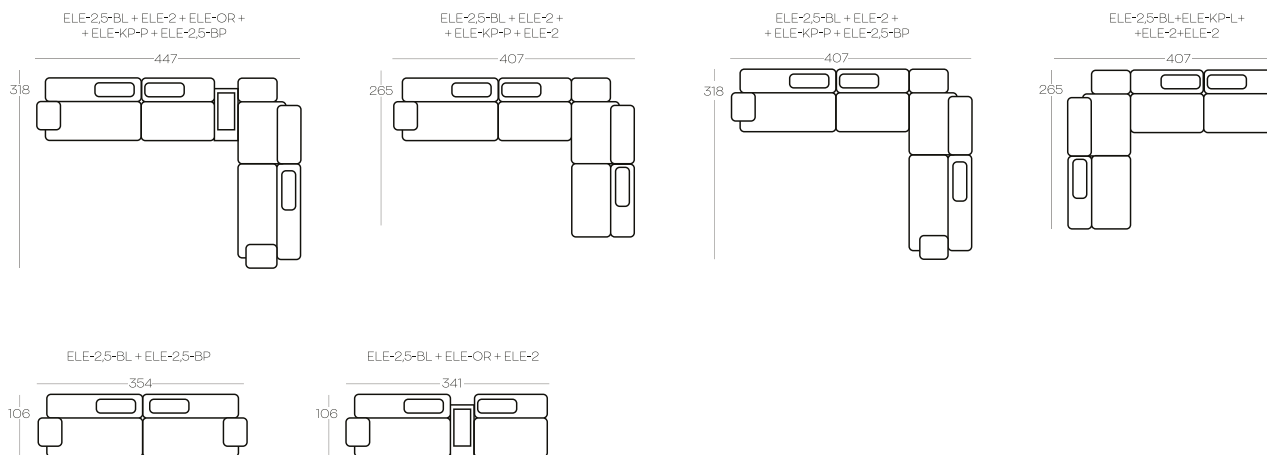

ELE-OR-WP-LP Pojemnik z lampką i ładowarką | Containter with lamp and charger

Wysokość elementów | Height of the elements: **74**

Wysokość z zagłówkami | Height with bolsters: **94**

Wysokość pojemnika | Height of the containter: **39**

Wszystkie wymiary w centymetrach | Dimensions in centimetres

PRZYKŁADOWE zestawienia / Exemplary SET-UPS

OPIS indeksów / DESCRIPTION of acronyms

ELE-2	Element 2-osobowy bez boczaków
ELE-2,5-BL	Element 2,5 z boczkiem, lewy
ELE-2,5-BP	Element 2,5 z boczkiem, prawy
ELE-KP-L	Element narożny prostokątny, lewostronny
ELE-KP-P	Element narożny prostokątny, prawostronny
ELE-OR	Pojemnik
ELE-OR-WP	Pojemnik z ładowarką
ELE-OR-LP	Pojemnik z lampką
ELE-OR-WP-LP	Pojemnik z lampką i ładowarką

ELE-2	2-seater element, no side panels
ELE-2,5-BL	2,5-seater element, left side
ELE-2,5-BP	2,5-seater element, right side
ELE-KP-L	Rectangular corner element, left side
ELE-KP-P	Rectangular corner element, right side
ELE-OR	Container
ELE-OR-WP	Container with induction charger
ELE-OR-LP	Container with lamp
ELE-OR-WP-LP	Container with lamp and induction charger