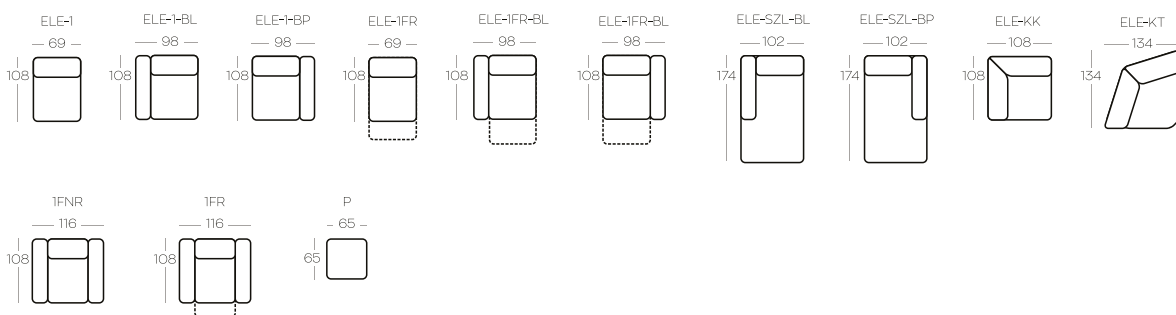

ELEMENTY kolekcji / ELEMENTS of the collection

PRZYKŁADOWE zestawienia / Exemplary SET-UPS

☉☉ Opcja: ładowarka indukcyjna i / lub port usb

☉☉ Option: induction charger and / or usb port

Wysokość elementów | Height of the elements: **78**

Wysokość pufa | Height of the hocker: **44**

Wszystkie wymiary w centymetrach | Dimensions in centimetres

ELE-SZL-BL	Szezlong z boczkiem, lewy
ELE-SZL-BP	Szezlong z boczkiem, prawy
ELE-1FR-BL	Element 1-osobowy, z boczkiem lewym
ELE-1FR-BP	Element 1-osobowy, z boczkiem prawym, funkcja relaks
ELE-1FR	Element 1-osobowy bez boczków, funkcja relaks
ELE-1-BL	Element 1-osobowy z boczkiem lewym
ELE-1-BP	Element 1-osobowy z boczkiem prawym
ELE-1	Element 1-osobowy bez boczków
ELE-KK	Element narożny
ELE-KT	Element narożny, trójkatny
1FNR	Fotel
1FR	Fotel z funkcja relaks
P.	Puf

ELE-SZL-BL	Chaise longue element, left side
ELE-SZL-BP	Chaise longue element, right side
ELE-1FR-BL	1-seater element with recliner, left side
ELE-1FR-BP	1-seater element with recliner, right side
ELE-1FR	1-seater element with recliner, no side panels
ELE-1-BL	1-seater element, left side
ELE-1-BP	1-seater element, right side
ELE-1	1-seater element, no side panels
ELE-KK	Corner element
ELE-KT	Triangle corner element
1FNR	Armchair
1FR	Armchair with recliner
P.	Hocker