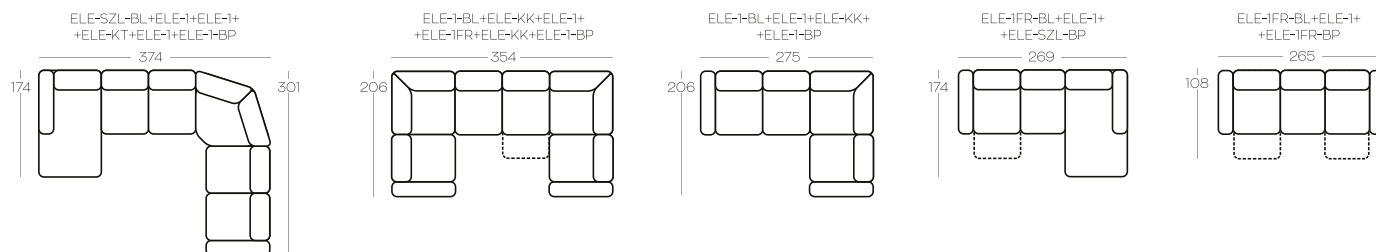

ELEMENTY kolekcji / ELEMENTS of the collection

PRZYKŁADOWE zestawienia / Exemplary SET-UPS

☉☉ Opcja: ładowarka indukcyjna i / lub port usb

☉☉ Option: induction charger and / or usb port

Wysokość elementów | Height of the elements: **78**

Wysokość pufa | Height of the hocker: **44**

Wszystkie wymiary w centymetrach | Dimensions in centimetres

ELE-SZL-BL	Szezlong z boczkiem, lewy
ELE-SZL-BP	Szezlong z boczkiem, prawy
ELE-1FR-BL	Element 1-osobowy, z boczkiem lewym
ELE-1FR-BP	Element 1-osobowy, z boczkiem prawym, funkcja relaks
ELE-1FR	Element 1-osobowy bez boczków, funkcja relaks
ELE-1-BL	Element 1-osobowy z boczkiem lewym
ELE-1-BP	Element 1-osobowy z boczkiem prawym
ELE-1	Element 1-osobowy bez boczków
ELE-KK	Element narożny
ELE-KT	Element narożny, trójkatny
1FNR	Fotel
1FR	Fotel z funkcja relaks
P.	Puf

ELE-SZL-BL	Chaise longue element, left side
ELE-SZL-BP	Chaise longue element, right side
ELE-1FR-BL	1-seater element with recliner, left side
ELE-1FR-BP	1-seater element with recliner, right side
ELE-1FR	1-seater element with recliner, no side panels
ELE-1-BL	1-seater element, left side
ELE-1-BP	1-seater element, right side
ELE-1	1-seater element, no side panels
ELE-KK	Corner element
ELE-KT	Triangle corner element
1FNR	Armchair
1FR	Armchair with recliner
P.	Hocker