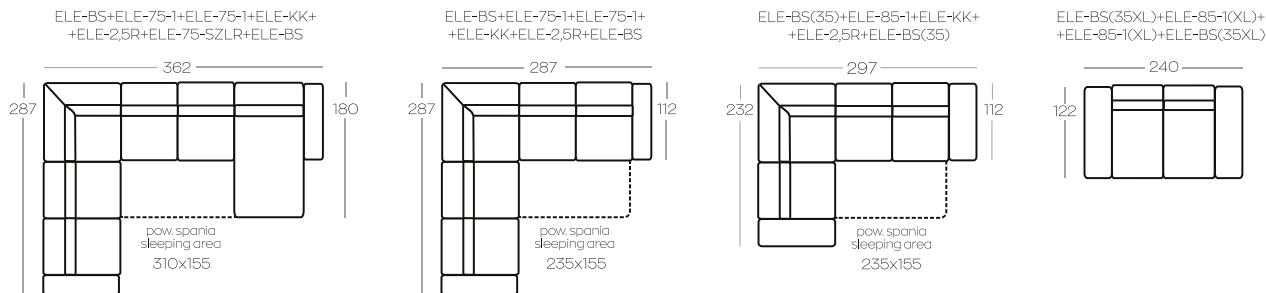

ELEMENTY kolekcji / ELEMENTS of the collection

☉☉ Opcja: ładowarka indukcyjna i / lub port usb

☉☉ Option: induction charger and / or usb port

Wysokość elementów | Height of the elements: **83**

Wysokość boczaków | Height of the side panels: **52**

Wysokość pufa | Height of the hocker: **41**

Wszystkie wymiary w centymetrach | Dimensions in centimetres

PRZYKŁADOWE zestawienia / Exemplary SET-UPS

OPIS indeksów / DESCRIPTION of acronyms

ELE-75-1	Element 1-osobowy bez boczaków
ELE-85-1	Element 1-osobowy bez boczaków
ELE-2,5R	Element 2,5 rozkładany bez boczaków Uwaga! By uzyskać pełnowymiarową powierzchnię spania, element 2,5 musi być elementem zestawienia narożnego.
ELE-KK	Element narożny
ELE-75-SZLR	Element: szeszlony
ELE-85-SZLR	Element: szeszlony
ELE-65-PR-L	Element puf z pojemnikiem lewy. Uwaga! Musi być elementem zestawienia.
ELE-65-PR-P	Element puf z pojemnikiem prawy. Uwaga! Musi być elementem zestawienia.
ELE-BS	Element: boczek
ELE-BS(35)	Element: boczek
ELE-75-1	1-seater element, no side panels
ELE-85-1	1-seater element, no side panels
ELE-2,5R	2,5-seater sofa bed element, no side panels Note! For a full-size sleeping area, 2-seater elements must be part of a corner sofa set-up.
ELE-KK	Corner element
ELE-75-SZLR	Chaise longue element
ELE-85-SZLR	Chaise longue element
ELE-PR-L	Element: hocker with container, left side. Note! It has to be a part of a set-up.
ELE-PR-P	Element: hocker with container, right side. Note! It has to be a part of a set-up.
ELE-BS	Side panel element
ELE-BS(35)	Side panel element