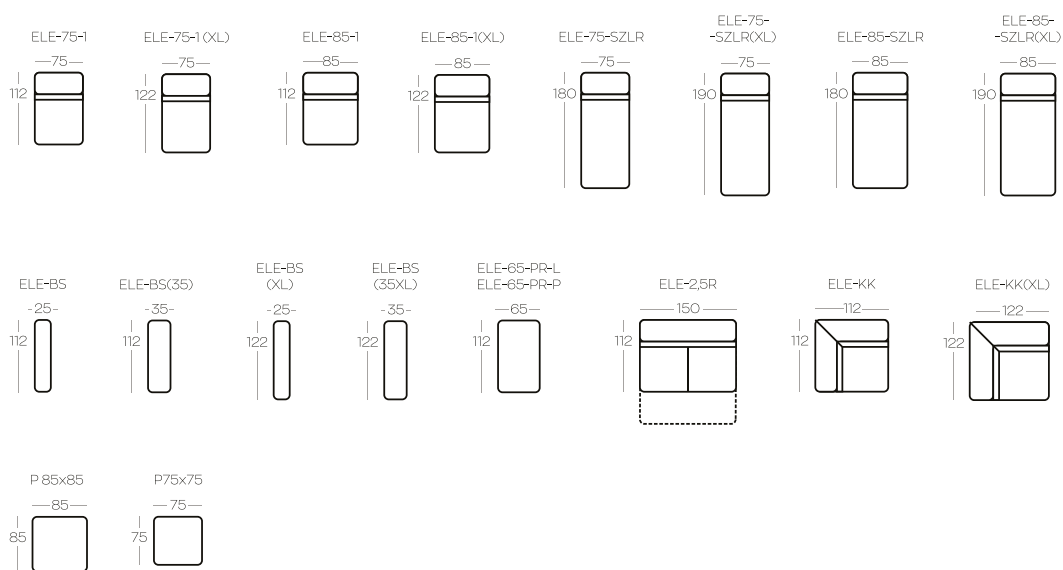

ELEMENTY kolekcji / ELEMENTS of the collection

☉☉ Opcja: ładowarka indukcyjna i / lub port usb

☉☉ Option: induction charger and / or usb port

Wysokość elementów | Height of the elements: **83**

Wysokość boczaków | Height of the side panels: **52**

Wysokość pufa | Height of the hocker: **41**

Wszystkie wymiary w centymetrach | Dimensions in centimetres

PRZYKŁADOWE zestawienia / Exemplary SET-UPS

OPIS indeksów / DESCRIPTION of acronyms

ELE-75-1	Element 1-osobowy bez boczaków
ELE-85-1	Element 1-osobowy bez boczaków
ELE-2,5R	Element 2,5 rozkładany bez boczaków Uwaga! By uzyskać pełnowymiarową powierzchnię spania, element 2,5 musi być elementem zestawienia narożnego.
ELE-KK	Element narożny
ELE-75-SZLR	Element: szeszlony
ELE-85-SZLR	Element: szeszlony
ELE-65-PR-L	Element puf z pojemnikiem lewy. Uwaga! Musi być elementem zestawienia.
ELE-65-PR-P	Element puf z pojemnikiem prawy. Uwaga! Musi być elementem zestawienia.
ELE-BS	Element: boczek
ELE-BS(35)	Element: boczek
ELE-75-1	1-seater element, no side panels
ELE-85-1	1-seater element, no side panels
ELE-2,5R	2,5-seater sofa bed element, no side panels Note! For a full-size sleeping area, 2-seater elements must be part of a corner sofa set-up.
ELE-KK	Corner element
ELE-75-SZLR	Chaise longue element
ELE-85-SZLR	Chaise longue element
ELE-PR-L	Element: hocker with container, left side. Note! It has to be a part of a set-up.
ELE-PR-P	Element: hocker with container, right side. Note! It has to be a part of a set-up.
ELE-BS	Side panel element
ELE-BS(35)	Side panel element