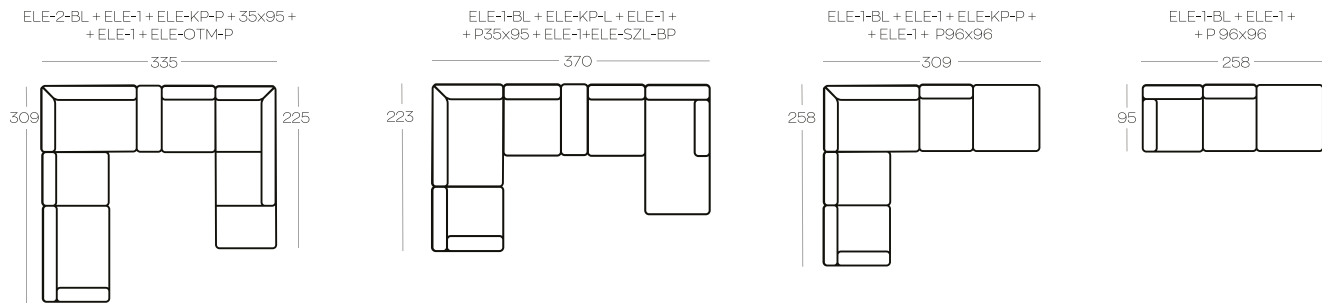

You can change the set-up at any moment.

 Option: usb port

Wysokość elementów | Height of the elements: **70**

Wysokość pufa | Height of the hocker: **41**

Poduszki są dostępne oddzielnie | Cushions sold separately

Wszystkie wymiary w centymetrach | Dimensions in centimetres

PRZYKŁADOWE zestawienia / Exemplary **SET-UPS**

OPIS indeksów / **DESCRIPTION** of acronyms

ELE-1	Element 1-osobowy bez boczaków
ELE-1-BL	Element 1-os. z boczkiem, lewy
ELE-1-BP	Element 1-os. z boczkiem, prawy
ELE-2-BL	Element 2-osobowy z boczkiem, lewy
ELE-2-BP	Element 2-osobowy z boczkiem, prawy
ELE-KP-L	Element prostokątny, lewy
ELE-KP-P	Element prostokątny, prawy
ELE-SZL-BL	Element szezlong, lewy
ELE-SZL-BP	Element szezlong, prawy
ELE-OTM-L	Element otomana lewa
ELE-OTM-P	Element otomana prawa
2,5SNR	Sofa 2,5 nierozkładana
2SNR	Sofa 2-osobowa nierozkładana
1FNR	Fotel
P 35x95	Puf
P 95x95	Puf

ELE-1	1-seater element, no side panels
ELE-1-BL	1-seater element, left side
ELE-1-BP	1-seater element, right side
ELE-2-BL	2-seater element, left side
ELE-2-BP	2-seater element, right side
ELE-KP-BL	Rectangular element, left side
ELE-KP-BP	Rectangular element, right side
ELE-SZL-BL	Chaise longue element, left side
ELE-SZL-BP	Chaise longue element, right side
ELE-OTM-L	Ottoman element, left side
ELE-OTM-P	Ottoman element, right side
2,5SNR	2,5 seater
2SNR	2 seater
1FNR	Armchair
P 35x95	Hocker
P 95x95	Hocker