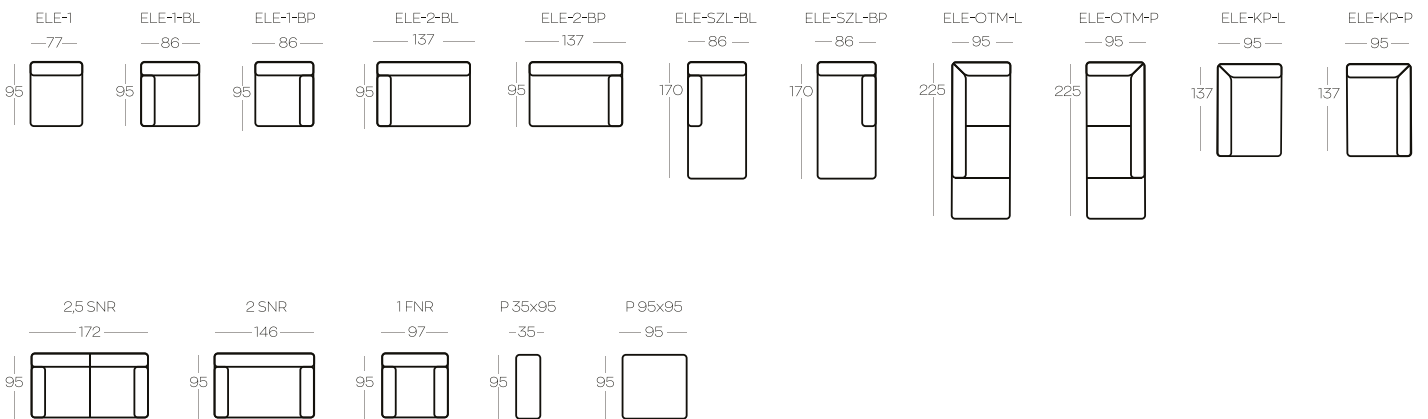

ELEMENTY kolekcji / ELEMENTS of the collection

Elementy tworzące zestawienia nie są połączone na stałe.

W każdej chwili można zmienić ich układ.

 Opcja: port usb

The set-ups' elements are not permanently connected.

You can change the set-up at any moment.

 Option: usb port

Wysokość elementów | Height of the elements: **70**

Wysokość pufa | Height of the hocker: **41**

Poduszki są dostępne oddzielnie | Cushions sold separately

Wszystkie wymiary w centymetrach | Dimensions in centimetres

PRZYKŁADOWE zestawienia / Exemplary **SET-UPS**

OPIS indeksów / **DESCRIPTION** of acronyms

ELE-1	Element 1-osobowy bez boczaków
ELE-1-BL	Element 1-os. z boczkiem, lewy
ELE-1-BP	Element 1-os. z boczkiem, prawy
ELE-2-BL	Element 2-osobowy z boczkiem, lewy
ELE-2-BP	Element 2-osobowy z boczkiem, prawy
ELE-KP-L	Element prostokątny, lewy
ELE-KP-P	Element prostokątny, prawy
ELE-SZL-BL	Element szezlong, lewy
ELE-SZL-BP	Element szezlong, prawy
ELE-OTM-L	Element otomana lewa
ELE-OTM-P	Element otomana prawa
2,5SNR	Sofa 2,5 nierozkładana
2SNR	Sofa 2-osobowa nierozkładana
1FNR	Fotel
P 35x95	Puf
P 95x95	Puf

ELE-1	1-seater element, no side panels
ELE-1-BL	1-seater element, left side
ELE-1-BP	1-seater element, right side
ELE-2-BL	2-seater element, left side
ELE-2-BP	2-seater element, right side
ELE-KP-BL	Rectangular element, left side
ELE-KP-BP	Rectangular element, right side
ELE-SZL-BL	Chaise longue element, left side
ELE-SZL-BP	Chaise longue element, right side
ELE-OTM-L	Ottoman element, left side
ELE-OTM-P	Ottoman element, right side
2,5SNR	2,5 seater
2SNR	2 seater
1FNR	Armchair
P 35x95	Hocker
P 95x95	Hocker