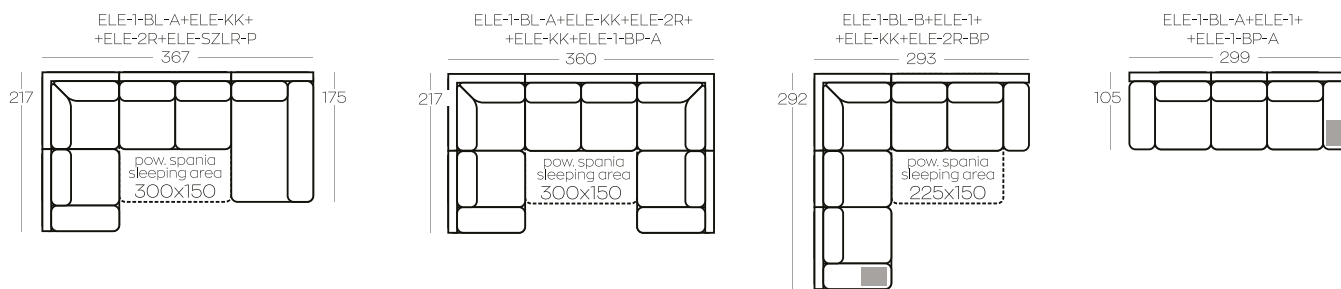

ELEMENTY kolekcji / ELEMENTS of the collection

☉☒ Opcja: ładowarka indukcyjna i / lub port usb

☉☒ Option: induction charger and / or usb port

Wysokość elementów | Height of the elements: **85**

Wysokość pufa | Height of the hocker: **44**

Szarym kolorem oznaczono półkę | The shelf is marked by grey colour

Wszystkie wymiary w centymetrach | Dimensions in centimetres

PRZYKŁADOWE zestawienia / Exemplary SET-UPS

OPIS indeksów / DESCRIPTION of acronyms

ELE-SZL-BL	Szezlong lewy
ELE-SZL-BP	Szezlong prawy
ELE-2R-BL-A	Element 2-osobowy rozkładany, z boczkiem, lewy
ELE-2R-BP-A	Element 2-osobowy rozkładany, z boczkiem, prawy
ELE-2R-BL-B	Element 2-osobowy rozkładany, z boczkiem z półką-stolikiem, lewy
ELE-2R-BP-B	Element 2-osobowy rozkładany, z boczkiem z półką-stolikiem, prawy
ELE-2	Element 2-osobowy bez funkcji, bez boczków Uwaga! By uzyskać pełnowymiarową powierzchnię spania, elementy 2-osobowe muszą być elementem zestawienia narożnego.
ELE-1-BL -A	Element 1-osobowy z boczkiem, lewy
ELE-1-BP-A	Element 1-osobowy z boczkiem, prawy
ELE-1-BL -B	Element 1-osobowy z boczkiem z półką-stolikiem, lewy
ELE-1-BP-B	Element 1-osobowy z boczkiem z półką-stolikiem, prawy
ELE-1	Element 1-osobowy bez boczków
ELE-KK	Element narożny
ELE-PR-L	Element: puf z pojemnikiem, lewy. Uwaga! Musi być połączony z innymi elementami.
ELE-PR-P.	Element: puf z pojemnikiem, prawy. Uwaga! Musi być połączony z innymi elementami.
1FNR	Fotel
PR	Puf z pojemnikiem